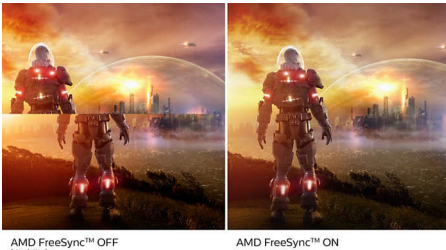

Uppslukande grafik

- 16:9 Full HD-skärm för skarpa, detaljerade bilder
- SmartContrast för fylliga svarta detaljer
- VA-skärm ger imponerande bilder med breda synfältsvinklar

PHILIPS

Funktioner

VA-skärm

Philips VA LED-skärm har den avancerade tekniken Multi-domain Vertical Alignment, som ger superhög statiska kontrastförhållanden för extra levande och klar bild. Vanliga kontorsprogram hanteras enkelt, men den är särskilt väl lämpad för foton, surfning på nätet, filmer, spel och krävande grafik. Den optimerade tekniken för pixelhantering ger en extra vid betraktelsesvinkel på 178/178 grader, vilket ger kristallklar bild.

AMD FreeSync™ Premium

Spel ska inte vara ett val mellan hackigt spelande och skadade bildramar. AMD FreeSync™ Premium ger seriösa spelare en smidig spelupplevelse med topprestanda utan screen tearing. Det finns inga kompromisser – spela med hög uppdateringsfrekvens, kompensering vid låg bildhastighet och låg latens.