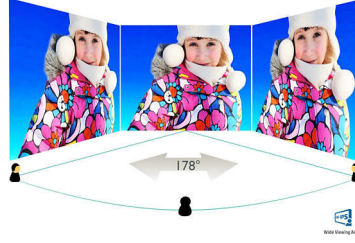

AH-IPS teknolojisi

Bu en yeni Philips ekran, daha üstün renk çözünürlüğü, tepki süresi ve güç tüketimi sunan gelişmiş AH-IPS paneller kullanır. Standart TN panellerin aksine AH-IPS paneller, 178 derece genişliğindeki açılarda ve dönme modunda bile renk tutarlılığı sunar. Dikkat çekici performansı ile AH-IPS, fotoğraf rötuşu, grafik uygulamaları ve web'de gezinme gibi her zaman renk doğruluğu ve tutarlı parlaklık gerektiren uygulamalar için idealdir.

Ultra Dar Çerçeve

En son teknoloji ürünü panellerin kullandığı yeni Philips ekranlar, dış çerçeve kalınlığı 2,5 mm'ye düşürülerek minimalist bir yaklaşımla tasarlanmaktadır. Yaklaşık 9 mm'lik panel içi siyah matris şerit de hesaba katıldığında, genel çerçeve boyutları önemli ölçüde azaltılarak izleyicinin dikkatin dağılması önlenir ve izleme boyutu en üst düzeye çıkarılır. Oyun, grafik tasarımı ve profesyonel uygulamalar gibi birden fazla ekran veya dizilim kurulumları için ideal olan ultra dar çerçeveli ekran, size tek bir büyük ekran kullanıyormuşsunuz hissi verir.

Titreşimsiz 3D

Titreşimsiz 3D sayesinde uzun saatler boyunca rahatça eğlenebilirsiniz. Uygun fiyatlı, hafif ve titreşimsiz gözlükler pil ya da kablo bağlantısı gerektirmez. Artık hiçbir zorluk yaşamadan 3D performansının tadını ailenizle birlikte çıkarabilirsiniz!

HDMI ile Otomatik 3D

HDMI 1.4a uyumlu Blu-ray oyun ve film oynatıcılarında Philips 3D ekran 3D moduna otomatik olarak geçerek olağanüstü görüntüleri anında ekranınıza getirir. Böylece zahmetli ayarlama işlemleri yapmanız gerekmez.