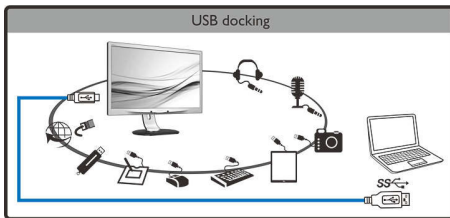

Ergonomisch ontwerp

- Laag instelbare monitor voor maximaal leescomfort
- SmartErgoBase maakt gebruiksvriendelijke, ergonomische aanpassingen mogelijk

PHILIPS

Kenmerken

Uitbreidbare weergave met één kabel

Met dit innovatieve grote beeldscherm van Philips kunt u eenvoudig poorten repliceren voor elke notebook. Dit scherm met ingebouwde USB 3.0 hub, ethernet en stereoluidsprekers is uitermate geschikt voor de nieuwste ultradunne notebooks met weinig aansluitingen en stelt u in staat video en audio over te brengen en rechtstreeks met één USB-kabel verbinding te maken met internet of intranet. Dankzij deze geavanceerde Plug & Play-aansluiting via USB kunt u uw desktop uitbreiden, zowel via NBPC als via de hardware van Philips, zonder gedoe met kabels of het aanpassen van resoluties.

USB-hub voor randapparatuur

Voor meer productiviteit kunt u indien gewenst een volledig toetsenbord en een muis aansluiten op de USB-hub van dit innovatieve scherm van Philips. Sluit gewoon uw notebook op het display aan met een USB-kabel en u kunt de aangesloten extra randapparaten, zoals een externe HDD, camera, USB-station gebruiken, net als functies voor Full HD-video, audio en internet. Als u dat prettiger vindt, kunt u natuurlijk ook gewoon uw NBPC-toetsenbord en trackpad blijven gebruiken.

Overbrengen met één kabel

Breng video en audio met één kabel over vanaf de notebook

Verbinding maken via geïntegreerd ethernet

Verbinding met internet en intranet maken via geïntegreerde ethernetpoort

AH-IPS-technologie