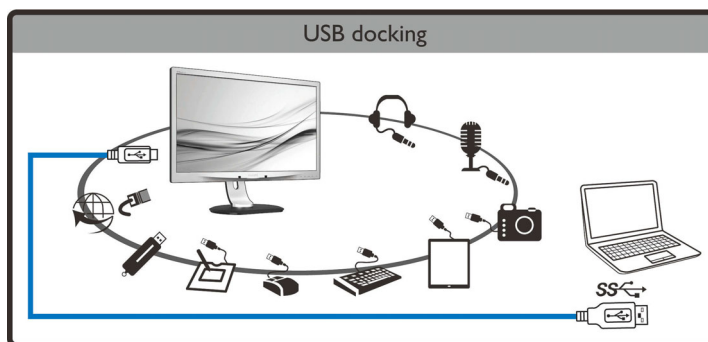

Vermogen

- Stroomvoorziening: 100 - 240 V AC, 50-60 Hz, Ingebouwd
- Uitmodus: < 0,3 W (normaal)
- Ingeschakeld: 20 W (normaal) (testmethode EnergyStar 6.0)
- Stand-bymodus: < 0,3 W (normaal)
- LED-indicator voor voeding: In werking - wit, Stand-bymodus - wit (knipperend)

Afmetingen

- Verpakking in mm (b x h x d): 565 x 422 x 184 mm
- Product zonder standaard (mm): 511 x 319 x 52 mm
- Product met standaard (max. hoogte): 511 x 483 x 227 mm

Gewicht

- Product met verpakking (kg): 6,78 kg
- Product met standaard (kg): 4,9 kg
- Product zonder standaard (kg): 3,10 kg

Voorwaarden voor een goede werking

- Hoogte: In werking: 3658 m, niet in werking: 12.192 m
- Temperatuurbereik (in bedrijf): 0 °C tot 40 °C °C
- Relatieve vochtigheid: 20%-80 %
- Temperatuurbereik (opslag): -20 °C tot 60 °C °C
- MTBF (aangegeven): 70.000 (achtergrondverlichting niet meegerekend)

Duurzaamheid

- Milieu en energie: EnergyStar 6.0, RoHS
- Recyclebaar verpakkingsmateriaal: 100 %
- Specifieke stoffen: PVC/BFR-vrije behuizing, Kwikvrij

Voldoet aan de normen

- Officiële goedkeuringen: CE-markering, FCC-klasse B, SEMKO, cETLus, CU-EAC, TUV/GS, TUV Ergo, EPA, PSB, WEEE, C-tick, OEKRAÏENS, CECP, PSE, KC, ICES-003, E-stand-by, J-MOSS, VCCI

Kast

- Afwerking: Volume
- Voet: Zwart
- Rand voorzijde: Zwart
- Achterzijde: Zwart

Inhoud van de doos:

- Kabels: Audio, USB, voeding
- Monitor met standaard
- Gebruikersdocumentatie

Publicatiedatum
2024-04-19

Versie: 4.0.1

EAN: 87 12581 73101 4

© 2024 Koninklijke Philips N.V.
Alle rechten voorbehouden.

Specificaties kunnen zonder voorafgaande kennisgeving worden gewijzigd. Handelsmerken zijn het eigendom van Koninklijke Philips N.V. en hun respectieve eigenaren.

www.philips.com

* Activiteiten zoals het delen van schermen en het streamen van onlinevideo en -audio via internet kunnen de prestaties van uw netwerk beïnvloeden. De algehele audio- en videokwaliteit is afhankelijk van uw hardware, netwerkbandbreedte en de prestaties daarvan.

* De/het weergegeven notebook, toetsenbord en muis dienen uitsluitend ter illustratie en worden niet met het product meegeleverd.

* "IPS"-naam/handelsmerk en verwante octrooien voor technologieën zijn eigendom van hun respectieve eigenaars.