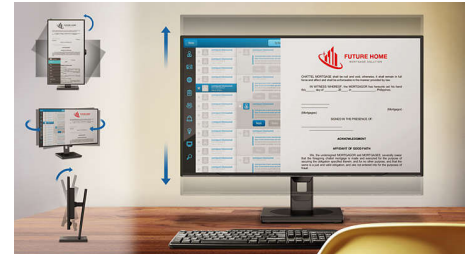

technologie van Philips biedt een nieuwe oplossing voor het reguleren van de helderheid en het verminderen van trillingen voor meer kijkplezier.

SmartErgoBase

De SmartErgoBase-monitorvoet biedt ergonomisch kijkcomfort en kabelbeheer. De gebruiksvriendelijke voet is in hoogte en hoek verstelbaar en heeft een kantel- en zwenkfunctie voor maximaal comfort, om de fysieke ongemakken van een lange werkdag te verminderen. Het kabelbeheersysteem voorkomt dat kabels in de knoop raken, zodat uw werkplek er netjes en professioneel uitziet.

Laag instelbare monitor

De Philips-monitor kan dankzij de geavanceerde SmartErgoBase bijna tot bureau niveau worden verlaagd voor een comfortabele kijkhoek. Dit is ideaal als u een bril met bifocale, trifocale of progressieve lenzen draagt bij werkzaamheden op de computer. Bovendien kunnen gebruikers van verschillende lengten de hoek en hoogte van de monitor naar wens instellen, voor minder vermoeidheid en een betere ergonomie.