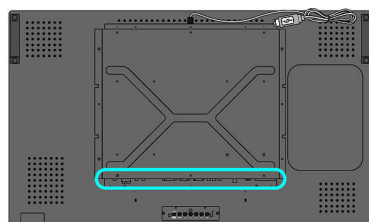

Размеры

- Толщина рамки: 30 мм (1,2")
- Крепление для специальной подставки: 160 x 300 x 55 мм
- Высота с подставкой: 666 миллиметра
- Специальная подставка (дюймы) (ШxВxГ): 6,3 x 11,81 x 2,17"
- Высота устройства (с подставкой) (дюймы): 26.2 (дюймы)
- Ширина устройства: 993 миллиметра
- Product weight: 27 кг
- Глубина с подставкой: 319 миллиметра
- Высота устройства: 586 миллиметра
- Глубина устройства: 120 миллиметра
- Глубина устройства (с подставкой) (дюймы): 12.6 (дюймы)
- Ширина устройства (в дюймах): 39,1 (дюймы)
- Высота устройства (в дюймах): 23.1 (дюймы)
- Настенное крепление: 200 x 200 мм / 200 x 400 мм
- Глубина устройства (в дюймах): 4,7 (дюймы)
- Вес изделия (фунты): 59,4 фунта

Условия эксплуатации

- Диапазон температур (эксплуатация): 0—40 °C

- Среднее время между отказами: 60 000 часов
- Относительная влажность: 5—90 %

Аксессуары

- Входящие в комплект аксессуары: Пульт ДУ, Батарейки для пульта ДУ, Шнур питания сети переменного тока, Кабель VGA, Инструкция по эксплуатации на CD-ROM, Краткое руководство пользователя
- Подставка: VM05411 + VM00001

Прочее

- Языки экранного меню: Английский, Французский, Немецкий, Итальянский, Польский, Турецкий, Русский, Упрощенный китайский
- Гарантия: Европа/Северная Америка: 3 года
- Подтвержденное соответствие нормативам: CE, FCC класс B, CCC, RoHS

Дата выпуска 2024-03-21

Версия: 13.3.1

EAN: 87 12581 60482 0

© 2024 Koninklijke Philips N.V.
Все права защищены.

Характеристики могут меняться без предварительного уведомления. Торговые марки являются собственностью Koninklijke Philips N.V. или соответствующих владельцев.

www.philips.com