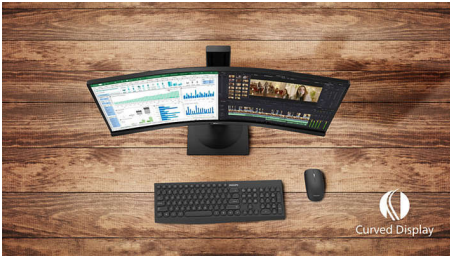

Philips
Gebogen Full HD LCD-
monitor

E Line
68,6 cm (27")
1920 x 1080 (Full HD)

271E1CA

Buitengewoon meeslepend

Laat u meeslepen door het gebogen E Line-scherm van 27 inch met een stijlvol design. Bekijk scherpe beelden in Full HD en ga volledig op in de soepele actie dankzij de AMD FreeSync-technologie.

Gebogen design geïnspireerd door de wereld om ons heen

- Gebogen scherm-design voor intensere ervaring

Superieure beeldkwaliteit

- SmartContrast voor rijke details in het zwart
- 16:9 Full HD-scherm voor extreem scherpe beelden
- VA-monitor voor fantastische beelden met een brede kijkhoek
- SmartImage-gamemodus, geoptimaliseerd voor gamers
- Vloeiende gameplay met AMD FreeSync™-technologie

PHILIPS

Kenmerken

Gebogen scherm-design

Desktopmonitoren bieden een persoonlijke gebruikerservaring, waar een gebogen design zeer goed bij aansluit. Het gebogen scherm zorgt voor een aangenaam, maar subtiel effect, waarbij al uw aandacht uitgaat naar het scherm midden op uw bureau.

VA-monitor

De Philips VA LED-monitor gebruikt de Advanced Multi-Domain Vertical Alignment-technologie waardoor u zeer hoge contrastverhoudingen krijgt voor extra levendige en heldere beelden. De monitor verwerkt standaardkantoortoepassingen zonder problemen, maar hij is vooral geschikt voor foto's, surfen op internet, films, games en veeleisende grafische toepassingen. Dankzij de geoptimaliseerde pixelbeheertechnologie ontstaat er een extra brede kijkhoek van 178/178 graden, zodat u geniet van scherpe beelden.