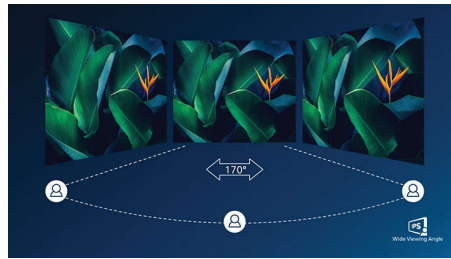

### IPS-Technologie

IPS-Monitore verwenden eine fortschrittliche Technologie, die für einen besonders großen Betrachtungswinkel von 170/170 Grad sorgt, sodass man aus nahezu jedem Winkel auf den Monitor schauen kann. Im Gegensatz zu herkömmlichen TN-Bildschirmen erhalten Sie mit IPS-Monitoren gestochen scharfe Bilder mit lebendigen Farben. Dadurch sind sie nicht nur ideal für Fotos, Filme und das Surfen im Internet, sondern auch für professionelle Anwendungen mit hohen Anforderungen an die Farbgenauigkeit und eine gleichmäßige Helligkeit zu jedem Zeitpunkt.