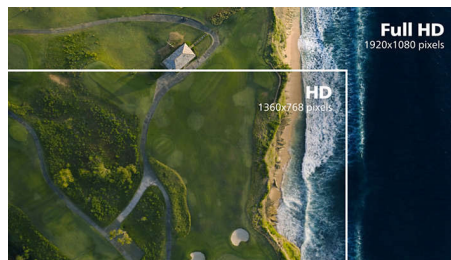

16:9 Full-HD Monitor

Bildqualität zählt. Herkömmliche Monitore bieten zwar Qualität, doch Sie erwarten mehr. Dieser Monitor verfügt über eine verbesserte Full-HD-Auflösung von 1.920 x 1.080. Mit Full-HD für klare Details mit hoher Helligkeit, unglaublichen Kontrasten und realistischen Farben können Sie realistische Bilder genießen.