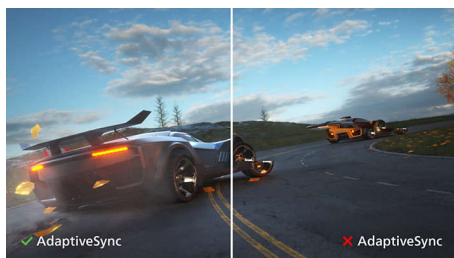

PHILIPS

LCD-monitor
Serija V 27" (68,6 cm), 1920 x 1080 (Full HD)

Značilnosti

Zaslon VA

LED-zaslon VA Philips ima napredno tehnologijo za večdomensko navpično poravnavo, ki zagotavlja izjemno visoko statično kontrastno razmerje za izredno živahne in svetle slike. Zlahka zmore standardne pisarniške aplikacije in je idealen za fotografije, brskanje po spletu, filme, igre in zahtevne grafične aplikacije. Optimirana tehnologija za upravljanje slikovni pik omogoča izjemno širok 178-stopinjski kot gledanja in jasno sliko.

SmartImage

SmartImage je ekskluzivna vodilna Philipsova tehnologija, ki analizira na zaslonu prikazano vsebino in zagotavlja optimalno kakovost prikaza. S tem uporabniku prijaznim vmesnikom lahko izberete različne načine, na primer delovni, slikovni, filmski, igralni, varčevalni ali drug način, ki ustrezajo aplikaciji v uporabi. Glede na izbor tehnologija SmartImage dinamično izboljša kontrast, barvno nasičenost in ostrino slike ali videa za najkakovostnejši prikaz. Varčevalni način omogoča izjemno varčno porabo energije. Vse v realnem času in s pritiskom na en sam gumb!

SmartContrast

SmartContrast je Philipsova tehnologija, ki analizira prikazano vsebino ter samodejno prilagaja barve in nadzira intenzivnost osvetljenega ozadja ter tako dinamično izboljša kontrast za najboljši prikaz digitalnih slik in videov ter za igranje iger, kjer se prikazujejo temni odtenki. Ko izberete varčevalni način, se kontrast prilagodi, osvetljeno ozadje pa se natančno nastavi za ustrezen prikaz vsakodnevnih pisarniških aplikacij in nižjo porabo energije.

Tehnologija prilagodljive sinhronizacije

Pri igranju iger se ne bi smeli ukvarjati z izbiro med netekočim igranjem ali preskakovanjem slike. Tehnologija prilagodljive sinhronizacije, hitro osveževanje in izjemna odzivnost skoraj pri vseh hitrostih sličic omogočajo tekoče delovanje brez artefaktov.