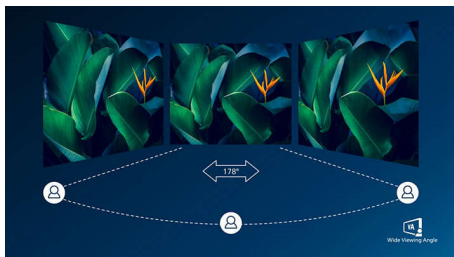

Philips Monitor
LCD-monitor

Serijska V
27" (68,6 cm)
1920 x 1080 (Full HD)

271V8L

Živahne in jasne slike prek vseh meja

Širokokotni monitor Philips V omogoča pogled prek meja in odlično vrednost z bistvenimi funkcijami. Adaptive-Sync zagotavlja gladek video zaslon. Funkcije, kot so funkcija zmanjševanja bleščanja, način LowBlue in funkcija odpravljanja migetanja pa poskrbita, da vaše oči med delom ne trpijo.

Popolna zasnova za vaš prostor

- Podstavek VESA omogoča prilagodljivo namestitev

Prijetno na pogled

- Način EasyRead omogoča branje kot na papirju
- Manjša utrujenosti oči s tehnologijo brez migetanja
- Način LowBlue za očem prijazno učinkovitost

Vrhunsko večpredstavnostno doživetje

- HDMI zagotavlja univerzalno digitalno povezljivost

Vedno živahne slike

- SmartContrast za podrobne črne dele
- Prednastavitve SmartImage za enostavno optimiranje nastavitve slike
- Zaslon VA predvaja osupljive slike s širokimi koti gledanja
- Izjemno gladka akcija s tehnologijo prilagodljive sinhronizacije

PHILIPS

LCD-monitor
Serija V 27" (68,6 cm), 1920 x 1080 (Full HD)

Značilnosti

Zaslon VA

LED-zaslon VA Philips ima napredno tehnologijo za večdomensko navpično poravnavo, ki zagotavlja izjemno visoko statično kontrastno razmerje za izredno živahne in svetle slike. Zlahka zmore standardne pisarniške aplikacije in je idealen za fotografije, brskanje po spletu, filme, igre in zahtevne grafične aplikacije. Optimirana tehnologija za upravljanje slikovni pik omogoča izjemno širok 178-stopinjski kot gledanja in jasno sliko.