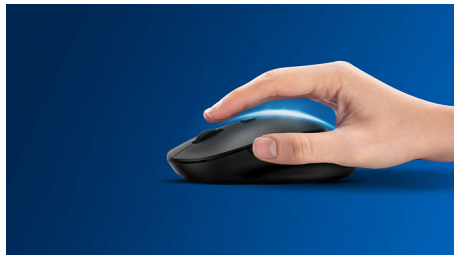

Philips 400 Series
Káblková myš

6 tlačidiel

Kábel USB
Optický snímač
Ergonomický dizajn

SPK7444

Prispôsobená vášmu spôsobu práce

Pohodlná a štýlová myš sa dokáže prispôbiť vašej dlani a ľahko sa vám zmestí do tašky. Tento šikovný spoločník prináša jednoduché riešenie kábla a optický snímač, vďaka ktorému funguje na väčšine povrchov.

Typ pripojenia Plug and Play

- Pripojenie cez kábel USB typu plug-and-play

Spoľahlivosť značky Philips

- Taká odolná, že tlačidlá vydržia milióny kliknutí

Pohodlné a presné ovládanie

- Pohodlný ergonomický dizajn, vďaka ktorému myš skvele padne do ruky
- Optické sledovanie s vysokým rozlíšením na bezproblémové ovládanie

PHILIPS

Hlavné prvky

Plynulé optické sledovanie

Optické sledovanie s vysokým rozlíšením na bezproblémové ovládanie

Pohodlná ergonomická konštrukcia

Pohodlný ergonomický dizajn, vďaka ktorému myš skvele padne do ruky