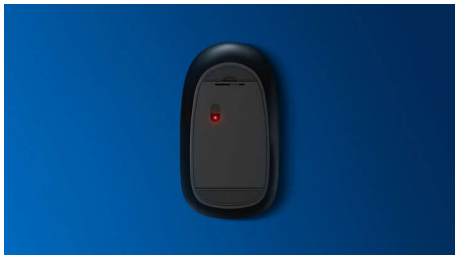

Philips 400 Series
Káblková myš

6 tlačidiel

Kábel USB
Optický snímač
Ergonomický dizajn

SPK7444

Prispôsobená vášmu spôsobu práce

Pohodlná a štýlová myš sa dokáže prispôbiť vašej dlani a ľahko sa vám zmestí do tašky. Tento šikovný spoločník prináša jednoduché riešenie kábla a optický snímač, vďaka ktorému funguje na väčšine povrchov.

Typ pripojenia Plug and Play

- Pripojenie cez kábel USB typu plug-and-play

Spoľahlivosť značky Philips

- Taká odolná, že tlačidlá vydržia milióny kliknutí

Pohodlné a presné ovládanie

- Pohodlný ergonomický dizajn, vďaka ktorému myš skvele padne do ruky
- Optické sledovanie s vysokým rozlíšením na bezproblémové ovládanie

PHILIPS

Hlavné prvky

Plynulé optické sledovanie

Optické sledovanie s vysokým rozlíšením na bezproblémové ovládanie

Pohodlná ergonomická konštrukcia

Pohodlný ergonomický dizajn, vďaka ktorému myš skvele padne do ruky

- Tlačidlá: 6 tlačidiel
- Typ povrchu: Matná
- Pripojiteľnosť: Kábel USB 2.0
- Typ dizajnu: Ergonomický dizajn
- Požiadavka na ovládač: Bez ovládača
- Presnosť optického snímača: 800/1200/2400/3200 DPI, prispôsobiteľné DPI so 4 úrovňami
- Typ výroby: káblová myš
- Typ: Pre ľavákov aj pravákov