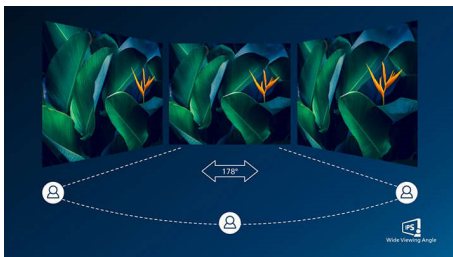

PHILIPS

LCD monitor s mimořádně širokým spektrem barev
Řada E 68,6 cm (27"), 1920 x 1080 (Full HD)

27E9QSB/00

Přednosti

Technologie mimořádně širokého spektra barev

Díky technologii mimořádně širokého spektra barev získáte jasnější obraz. Širší barevné spektrum technologie Ultra Wide-Color poskytuje přirozené odstíny zelené, živé odstíny červené a hlubší odstíny modré. Technologie mimořádně širokého spektra barev oživuje multimediální zábavu a obraz, a dokonce produktivitu.

Technologie IPS

Displeje IPS využívají pokročilou technologii, která přináší zvláště široké úhly sledování 178/178 stupňů: displej lze tedy sledovat téměř z libovolného úhlu. Na rozdíl od standardních panelů TN poskytují displeje IPS pozoruhodně ostrý obraz se živoucími barvami, takže jsou ideální nejen pro fotografie, filmy a procházení internetu, ale lze je využít i pro profesionální aplikace, které za všech okolností vyžadují přesné barvy a konzistentní jas.

Mimořádně úzký okraj

Nové obrazovky Philips nabízejí mimořádně úzké okraje, které zajišťují minimální rušení a maximální zobrazovací plochu. Obrazovka s mimořádně úzkým okrajem se hodí obzvláště při použití více obrazovek nebo dlaždicovému uspořádání, například při hraní, grafickém designu a profesionálních aplikacích, a dává vám pocit, že před sebou máte jen jednu velkou obrazovku.