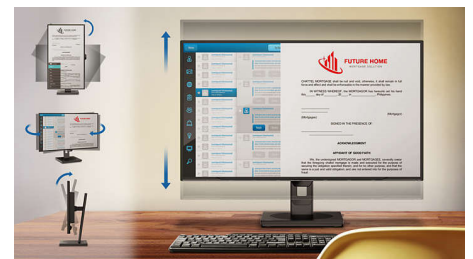

Integrierte USB-C-Dockingstation

Dieser Philips Monitor verfügt über eine integrierte USB-Dockingstation vom Typ C mit Stromversorgung. Der schlanke, drehbare USB-C-Stecker ermöglicht eine einfache Ein-Kabel-Kopplung. Vereinfachen Sie das Anschließen, indem Sie alle Peripheriegeräte wie Tastatur, Maus und RJ-45-Ethernet-Kabel an die Dockingstation des Monitors anschließen. Verbinden Sie einfach Ihr Notebook und diesen Monitor mit einem einzigen USB-C-Kabel für die Wiedergabe hochauflösender Videos und extrem schnelle Datenübertragung, während Sie Ihr Notebook gleichzeitig mit Strom versorgen und aufladen.

MultiView-Technologie

Mit dem ultrahochoauflösenden Philips MultiView Monitor erleben Sie nun eine umfassende Konnektivität. MultiView ermöglicht zwei aktive angeschlossene Geräte und deren Anzeige, damit Sie mit mehreren Geräten, wie z. B. mit einem PC und Notebook, für komplexes Multitasking gleichzeitig arbeiten können.

Windows Hello™-Pop-up-Webcam

Die innovative und sichere Webcam von Philips lässt sich ausklappen, wenn Sie sie brauchen, und sie lässt sich sicher im Monitor verstauen, wenn Sie sie nicht verwenden. Die Webcam ist zudem mit erweiterten Sensoren für die Windows Hello™-Gesichtserkennung ausgestattet, damit Sie sich in weniger als 2 Sekunden bequem bei Ihren Windows-Geräten anmelden können – dreimal schneller als bei der Eingabe eines Passworts.

SmartErgoBase

SmartErgoBase ist ein Monitorstandfuß, der ergonomischen Anzeigekomfort und Kabelmanagement ermöglicht. Er lässt sich für maximalen Komfort in verschiedenen Winkeln schwenken, neigen und drehen. Der höhenverstellbare Standfuß garantiert die optimale Betrachtungshöhe und verringert so die körperliche Belastung auch bei langen Arbeitstagen. Das Kabelmanagement macht Schluss mit dem Kabelsalat und schafft professionelle Ordnung am Arbeitsplatz.