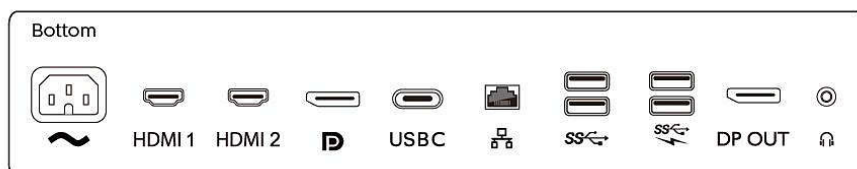

SmartErgoBase

SmartErgoBase ist ein Monitorstandfuß, der ergonomischen Anzeigekomfort und Kabelmanagement ermöglicht. Er lässt sich für maximalen Komfort in verschiedenen Winkeln schwenken, neigen und drehen. Der höhenverstellbare Standfuß garantiert die optimale Betrachtungshöhe und verringert so die körperliche Belastung auch bei langen Arbeitstagen. Das Kabelmanagement macht Schluss mit dem Kabelsalat und schafft professionelle Ordnung am Arbeitsplatz.

Daten

Anschlüsse

- Signal-Eingang: 1 x DisplayPort 1.2, 1 x DisplayPort Ausgang (Clone-Modus), 2 x HDMI 2.0, 1 x USB-C 3.1 Gen 2 (Upstream, Stromversorgung bis zu 65 W)
- Synchronisationseingang: Separate Synchronisation, Synchronisation auf Grün
- Audio-Ein-/Ausgang: Kopfhörerausgang
- RJ45: Ethernet-LAN bis zu 1G*
- USB: 4 x USB 3.1 (Downstream mit 1 x Schnellaufladungs-BC 1.2)
- HDCP: HDCP 2.2 (HDMI/DP/USB-C)

Bild/Anzeige

- Größe des Displays: 80 cm (31,5")
- Seitenverhältnis: 16:9
- LCD-Displaytyp: IPS-Technologie
- Art der Hintergrundbeleuchtung: W-LED-System
- Pixelgröße: 0,182 x 0,182 mm
- Optimale Auflösung: 3.840 x 2.160 bei 60 Hz

Daten

- Suomi, Französisch, Deutsch, Griechisch, Ungarisch, Italienisch, Japanisch, Koreanisch, Polnisch, Portugiesisch, Russisch, Chinesisch, Spanisch, Schwedisch, Chinesisch (traditionell), Türkisch, Ukrainisch
- Weiterer Komfort: Kensington-Sicherung, VESA-Halterung (100 x 100 mm)
- Steuerungssoftware: SmartControl
- MultiView: PIP/PBP-Modus, 2 x Geräte
- Integrierte Webcam: Ausklappbare 2,0-Megapixel-FHD-Kamera mit Mikrofon und LED-Anzeige (für Windows 10 Hello)