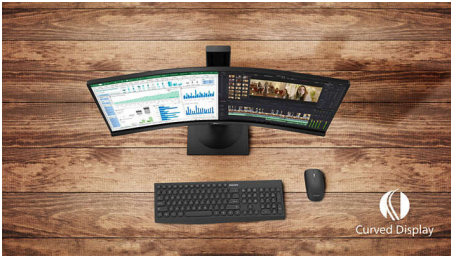

Philips
Κυρτή οθόνη LCD με
Ultra Wide-Color

E Line

32 (31,5" / 80 εκ. διαγ.)
1920 x 1080 (Full HD)

328E9QJAB

Εκθαμβωτικά χρώματα, απόλυτη καθηλωτική εμπειρία

Απολαύστε την απόλυτη καθηλωτική εμπειρία με τις κυρτές οθόνες της Philips. Η κυρτή οθόνη 32" E line προσφέρει μια πραγματικά καθηλωτική εμπειρία με εκθαμβωτική ποιότητα εικόνας Full HD. Χάρη στην τεχνολογία Ultra wide-color, τα χρώματα αποκτούν τέτοια ποιότητα που οι εικόνες σχεδόν ζωντανεύουν μπροστά σας!

Λειτουργίες ειδικά σχεδιασμένες για εσάς

- Σύνδεση DisplayPort για εντυπωσιακά γραφικά
- HDMI για καθολική ψηφιακή συνδεσιμότητα
- Ενσωματωμένα στερεοφωνικά ηχεία για πολυμέσα
- Λιγότερη κόπωση των ματιών με την τεχνολογία Flicker-Free
- Λειτουργία LowBlue φιλική για τα μάτια
- Οθόνη με λεπτό πλαίσιο για αψεγάδιαστη εμφάνιση

Σχεδιασμένη με έμπνευση από τον κόσμο γύρω μας

- Καμπυλωτή σχεδίαση οθόνης για πιο καθηλωτική εμπειρία

Εξαιρετική ποιότητα εικόνας

- Οθόνη Full HD 16:9, για καθαρές εικόνες εκπληκτικής λεπτομέρειας
- Η οθόνη VA προσφέρει υπέροχες εικόνες με ευρεία γωνία προβολής
- Μεγαλύτερο φάσμα χρωμάτων Ultra Wide-Color για πιο ζωντανές εικόνες
- Απρόσκοπτα ομαλό παιχνίδι με την τεχνολογία AMD FreeSync™

PHILIPS

Χαρακτηριστικά

Καμπυλωτή σχεδίαση οθόνης

Οι οθόνες με καμπυλωτή σχεδίαση προσφέρουν μοναδική εμπειρία χρήστη. Η καμπυλωτή οθόνη προσφέρει ευχάριστα και διακριτικά εφέ που σας καθλώνουν και τραβούν την προσοχή σας στο κέντρο της οθόνης.