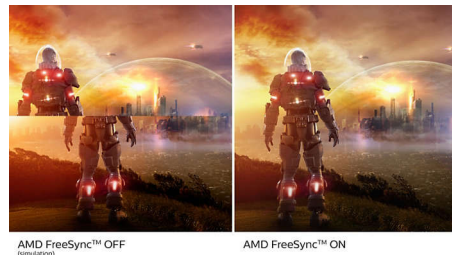

Εξαιρετικά ομαλό gaming

Η αστάθεια παιχνιδιού και τα κατεστραμμένα καρτέ δεν αρμόζουν στο gaming. Με τη νέα οθόνη της Philips, ξεχάστε όλα τα παραπάνω. Παίξτε με σταθερή απόδοση και χωρίς σφάλματα σχεδόν σε οποιονδήποτε

ρυθμό καρτέ χάρη στην τεχνολογία AMD FreeSync™ και απολαύστε ομαλή και γρήγορη ανανέωση καθώς και εξαιρετικά γρήγορο χρόνο απόκρισης.