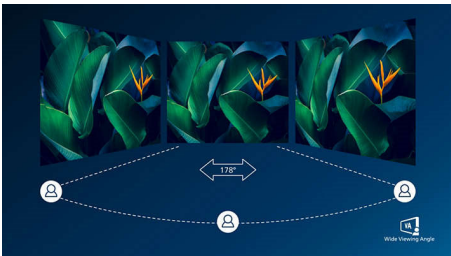

Οθόνη VA

Η οθόνη VA LED της Philips χρησιμοποιεί προηγμένη τεχνολογία multi-domain

κατακόρυφης στοίχισης, που προσφέρει εκπληκτικά υψηλό λόγο αντίθεσης για ολοζώντανες και φωτεινές εικόνες. Αν και διαχειρίζεται εύκολα όλες τις τυπικές εφαρμογές γραφείου, είναι ιδανική και για φωτογραφίες, περιήγηση στο Διαδίκτυο, ταινίες, παιχνίδια και εφαρμογές με απαιτητικά γραφικά. Η βελτιστοποιημένη τεχνολογία διαχείρισης ρικελ σας προσφέρει εξαιρετικά ευρεία γωνία προβολής 178/178 μοιρών, με αποτέλεσμα να βλέπετε ευκρινείς εικόνες.