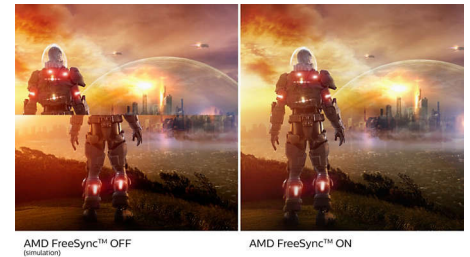

Надзвичайно плавні ігри

Під час відтворення гри не має бути жодних розривів чи спотворених кадрів. Із новим монітором Philips цього й не буде. Насолоджуйтеся плавним відтворенням без дефектів практично за будь-якої частоти кадрів завдяки технології AMD FreeSync™, плавному швидкому оновленню та надшвидкому часу відповіді.