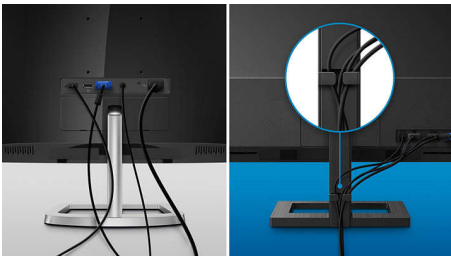

Впорядкування кабелів

Впорядкування кабелів – це зручний дизайн, що робить робоче місце охайним завдяки впорядкуванню кабелів та дротів, потрібних для роботи дисплея.