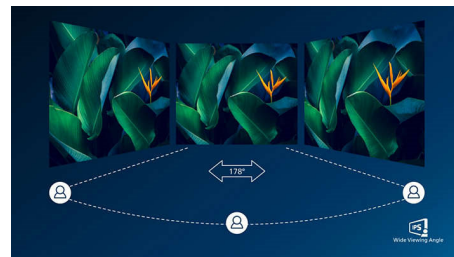

Роздільна здатність UltraClear 4K UHD

Ці дисплеї Philips використовують високоефективні панелі для відтворення зображень UltraClear із роздільною здатністю 4K UHD (3840 x 2160). Ким би ви не були – професіоналом, якому потрібні надзвичайно детальні зображення для рішень CAD і який використовує програми для 3D-графіки, чи фінансистом, який працює з величезними таблицями, – дисплеї Philips оживлять зображення та графіку.

Технологія IPS

Дисплеї IPS використовують вдосконалену технологію, яка забезпечує надзвичайно широкий кут огляду 178/178 градусів для

перегляду практично під будь-який кут. Порівняно зі стандартними TN-панелями дисплеї IPS забезпечують надзвичайно чіткі зображення з яскравими кольорами, що ідеально підходить не лише для перегляду фотографій, відео та вебсторінок, а й професійних програм, які вимагають точності кольорів та сталої яскравості.