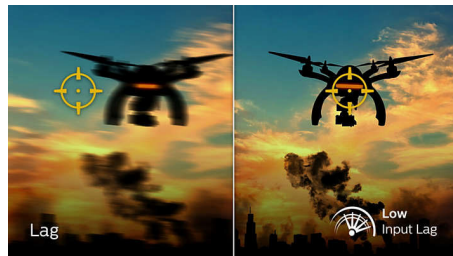

Minimale vertraging

Vertraging is de tijd die verstrijkt tussen het uitvoeren van een actie met aangesloten apparaten en het resultaat op het scherm zien. Minimale vertraging verkort de tijd tussen het invoeren van een opdracht naar de monitor. Hierdoor verloopt het spelen van twitch-gevoelige videogames een stuk beter, wat vooral van belang is voor wie snelle, competitieve games speelt.

27M1N3500LS/00