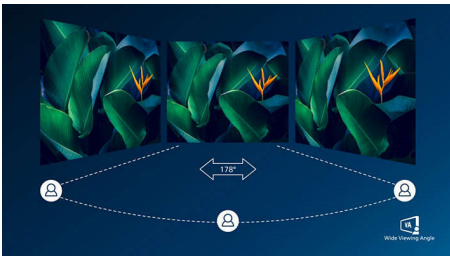

PHILIPS

Особенности

Дисплей с изогнутым корпусом

Настольные мониторы с изогнутым корпусом моментально завладевают вашим вниманием. Изогнутый корпус помогает сконцентрироваться, вовлекая пользователя в процесс.

Дисплей VA

Светодиодный дисплей Philips VA оснащен передовой технологией многозонного вертикального совмещения, которая обеспечивает сверхвысокий коэффициент статического контраста, формируя более яркую, живую картинку. Благодаря такому дисплею без труда можно работать в стандартных офисных программах, но особенно он эффективен для просмотра фотографий, веб-страниц и фильмов, для игр, а также для работы с мощными графическими приложениями. Технология оптимизированной обработки пикселей расширяет угол обзора до 178/178 градусов, и в результате вы видите четкое изображение.