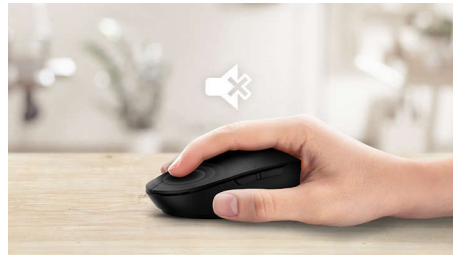

Stil ontwerp

- Verminderd klikgeluid voor een stille en comfortabele ervaring

Geavanceerde technologie voor ultieme prestaties

- Tot 1600 DPI

Draadloos gemak

- Draadloze 2,4G-verbinding voor een volledig draadloze werkplek
- Intelligente energiebesparing

Comfortabele en nauwkeurige controle

- Muisdesign voor links- en rechtshandigen voelt goed in elke hand
- Comfortabel, ergonomisch muisdesign voelt geweldig aan
- High Definition optische tracking voor vloeiende controle

High Definition optische tracking voor vloeiende controle

Comfortabel, ergonomisch design

Comfortabel, ergonomisch muisdesign voelt geweldig aan

Muisdesign voor links- en rechtshandigen

Muisdesign voor links- en rechtshandigen voelt goed in elke hand

Knoppen gaan miljoenen klikken mee

Knoppen gaan miljoenen klikken mee voor duurzaamheid

Verminderd klinkgeluid

Verminderd klinkgeluid voor een stille en comfortabele ervaring

Draadloze 2.4G-verbinding

Houd de computerkabels onder controle. Voor elk toetsenbord of elke muis met deze functie kunt u het accessoire op elke PC