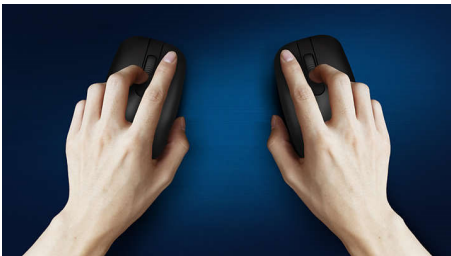

Stil ontwerp

- Verminderd klikgeluid voor een stille en comfortabele ervaring

Geavanceerde technologie voor ultieme prestaties

- Tot 1600 DPI

Draadloos gemak

- Draadloze 2,4G-verbinding voor een volledig draadloze werkplek
- Intelligente energiebesparing

Comfortabele en nauwkeurige controle

- Muisdesign voor links- en rechtshandigen voelt goed in elke hand
- Comfortabel, ergonomisch muisdesign voelt geweldig aan
- High Definition optische tracking voor vloeiende controle

High Definition optische tracking voor vloeiende controle

Comfortabel, ergonomisch design

Comfortabel, ergonomisch muisdesign voelt geweldig aan

Muisdesign voor links- en rechtshandigen

Muisdesign voor links- en rechtshandigen voelt goed in elke hand