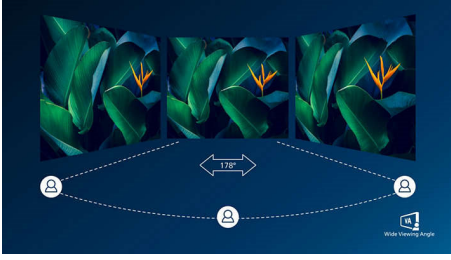

遊戲顯示器

E Line 27 吋 (68.6 公分), 1920 x 1080 (Full HD)

焦點

VA 顯示器

飛利浦 VA LED 顯示器運用先進的多象限垂直直配向技術，以超高靜態對比率，呈現生動明亮的影像。除了一般辦公室應用皆能得心應手之外，還特別適合用來觀看相片、瀏覽網路、觀賞電影、玩遊戲及高要求圖形應用。其最佳化的像素管理技術可提供 178/178 度的超廣視角，以及極致清晰的影像。