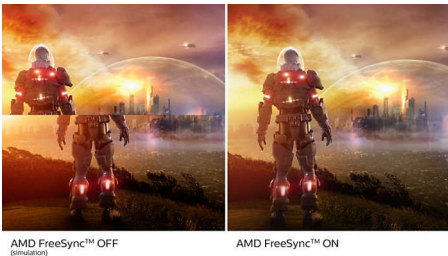

AMD FreeSync™ Premium

遊戲不應該在紊亂的競技場面或是支離破碎的畫面之間選擇。AMD FreeSync™ Premium 能以最佳效能為重度玩家帶來流暢且無畫面撕裂的遊戲體驗。無須妥協，憑藉著高更新率、低畫面更新率補償和低延遲，毫無懸念地殺入戰場。