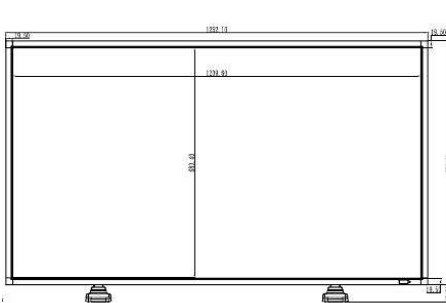

Mål

- Tykkelse på rammen: 19,5 mm / 0,8"
- Montering av Smart-utstyr: 300 x 320 x 64
- Høyde, apparat (med stativ): 773.2 millimeter
- Smart utstyr i tommer (B x H x D): 11,81 x 11,89 x 2,52
- Høyde, apparat (med stativ) (tommer): 30.4 tommer
- Bredde, apparat: 125,1 millimeter
- Produktvekt: 38,7 kg
- Dybde, apparat (med stativ): 405.1 millimeter
- Høyde, apparat: 722,9 millimeter
- Dybde, apparat: 121,8 millimeter
- Dybde, apparat (med stativ) (tommer): 15.95 tommer
- Bredde, apparat (tommer): 49,3 tommer
- Høyde, apparat (tommer): 28.5 tommer
- Veggmontering: 400 x 400 mm (sett), 100 x 100 mm (smart utstyr)
- Dybde, apparat (tommer): 4,8 tommer
- Vekt på produkt (pund): 85,1 lb

Produktmål

- Bredde: 125 cm
- Høyde: 72.29 cm
- Dybde: 12.3 cm
- Vekt: 26.4 kg
- Høyde (med stativ): 102.2 cm
- Dybde (med stativ): 42.3 cm
- Vekt (med stativ): 55.5 kg

Miljøkrav ved bruk

- Temperaturområde (drift): 0–40 °C

Mål, emballasje

- Høyde: 105 cm
- Bredde: 167 cm
- Dybde: 30 cm
- Nettovekt: 38.7 kg
- Bruttovekt: 42.3 kg
- Taravekt: 3.6 kg
- EAN: 87 12581 57932 6
- Antallet produkter som følger med: 1
- Emballasjetype: Kartong