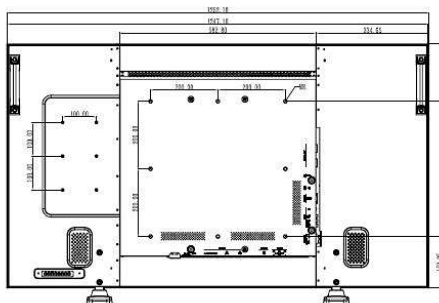

Mål

- Tykkelse på rammen: 19,5 mm / 0,8"
- Montering av Smart-utstyr: 300 x 320 x 64
- Høyde, apparat (med stativ): 773.2 millimeter
- Smart utstyr i tommer (B x H x D): 11,81 x 11,89 x 2,52
- Høyde, apparat (med stativ) (tommer): 30.4 tommer
- Bredde, apparat: 125,1 millimeter
- Produktvekt: 38,7 kg
- Dybde, apparat (med stativ): 405.1 millimeter
- Høyde, apparat: 722,9 millimeter
- Dybde, apparat: 121,8 millimeter
- Dybde, apparat (med stativ) (tommer): 15.95 tommer
- Bredde, apparat (tommer): 49,3 tommer
- Høyde, apparat (tommer): 28.5 tommer
- Veggmontering: 400 x 400 mm (sett), 100 x 100 mm (smart utstyr)
- Dybde, apparat (tommer): 4,8 tommer
- Vekt på produkt (pund): 85,1 lb

Produktmål

- Bredde: 125 cm
- Høyde: 72.29 cm
- Dybde: 12.3 cm
- Vekt: 26.4 kg
- Høyde (med stativ): 102.2 cm
- Dybde (med stativ): 42.3 cm
- Vekt (med stativ): 55.5 kg

Miljøkrav ved bruk

- Temperaturområde (drift): 0–40 °C

Mål, emballasje

- Høyde: 105 cm
- Bredde: 167 cm
- Dybde: 30 cm
- Nettovekt: 38.7 kg
- Bruttovekt: 42.3 kg
- Taravekt: 3.6 kg
- EAN: 87 12581 57932 6
- Antallet produkter som følger med: 1
- Emballasjetype: Kartong