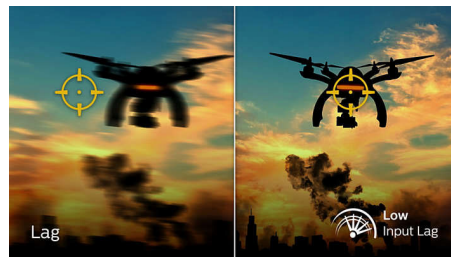

Низкая задержка ввода

Задержка ввода — это время, которое проходит между выполнением действия на

подключенных устройствах и выводением результата на экран. Низкая задержка ввода сокращает временной интервал между вводом команды на ваших устройствах и принятием сигнала монитором, значительно облегчая прохождение видеоигр с высокими требованиями к отзывчивости и времени реагирования, что особенно важно для тех, кто играет в динамичные и быстрые видеоигры.