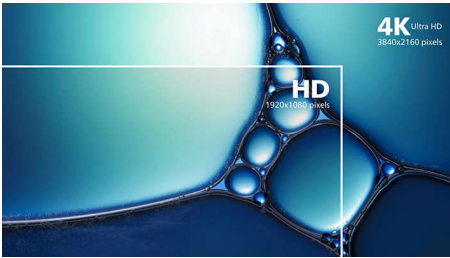

- Световой ореол Ambiglow делает впечатления ярче
- Более качественный звук благодаря DTS Sound™

Еще больше впечатлений от просмотра

- Технология UltraClear и разрешение 4K UHD (3840 x 2160) для максимальной четкости
- Расширенная цветовая палитра для яркости изображения
- DisplayHDR 600 для идеального визуального восприятия

PHILIPS

Дисплей 4K HDR с подсветкой Ambiglow
Momentum 32 (диагональ 80 см/31,5"), 3840 x 2160 (4K UHD)

326M6VJRM/00

Основные особенности

Технология UltraClear и разрешение 4K UHD

Эти дисплеи Philips оснащены качественными панелями и обеспечивают невероятно четкое изображение в формате 4K UHD (3840 x 2160). Дисплеи Philips с кристально чистым изображением подойдут и требовательным к деталям профессионалам, работающим с программами CAD, и специалистам по 3D-графике, и финансистам, имеющим дело с огромными таблицами.