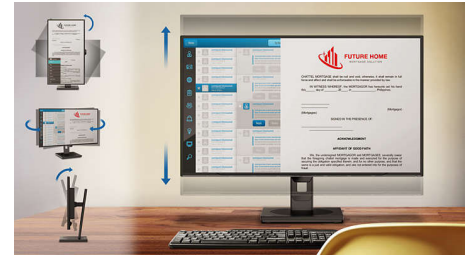

## EasyRead-modus

EasyRead-modus voor lezen zoals van papier

## SmartErgoBase

De SmartErgoBase-monitorvoet biedt ergonomisch kijkcomfort en kabelbeheer. De voet kan in verschillende hoeken worden gedraaid en gekanteld voor maximaal comfort. De in hoogte verstelbare standaard zorgt voor een optimale kijkhoogte om de fysieke ongemakken van een lange werkdag te verminderen. Het kabelbeheersysteem voorkomt dat kabels in de knoop raken, zodat uw werkplek er netjes en professioneel uitziet.