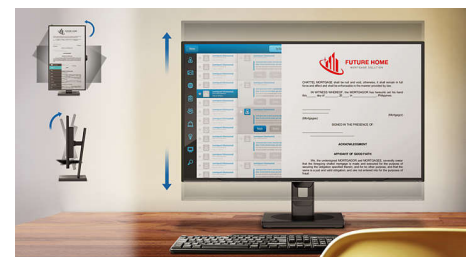

Compact Ergo Base

Compact Ergo Base predstavlja korisniku prilagođeno postolje monitora tvrtke Philips koje se može nagnuti, zakrenuti i prilagoditi prema visini, tako da svaki korisnik može postaviti položaj monitora koji mu pruža maksimalnu udobnost prilikom gledanja i učinkovitost.