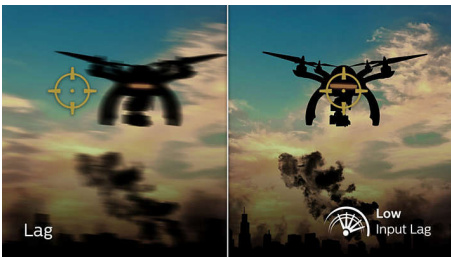

## Lage invoervertraging

Vertraging is de tijd die verstrijkt tussen het uitvoeren van een actie met aangesloten apparaten en het resultaat op het scherm zien. Minimale vertraging verkort de tijd tussen het invoeren van een opdracht naar de monitor. Hierdoor verloopt het spelen van twitch-gevoelige videogames een stuk beter, wat