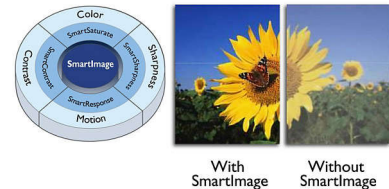

SmartImage

SmartImage — это уникальная современная технология Philips, позволяющая анализировать отображаемое содержимое на экране для оптимизации характеристик дисплея. Удобный для пользователя интерфейс предоставляет выбор различных режимов, таких как "Офис", "Графика", "Развлечения", "Экономичный" и т. д. в соответствии с используемым приложением. В зависимости от выбранного режима SmartImage динамически оптимизирует контрастность, насыщенность цвета и резкость изображений и видео, обеспечивая исключительное качество изображения. В режиме "Экономичный" потребление энергии максимально снижено. В любое время можно легко установить необходимый режим нажатием одной кнопки.