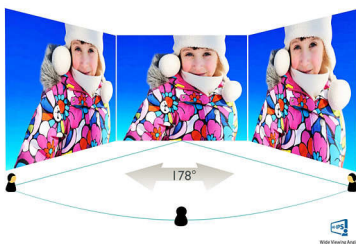

Основные особенности

Ambiglow

Подсветка Ambiglow — это новые впечатления от просмотра. Инновационная технология Ambiglow улучшает изображение, создавая световой ореол на мониторе. Быстрый процессор анализирует входящий контент и постоянно адаптирует цвет и яркость излучаемого света в соответствии с изображением. Прекрасно дополняет фильмы, спортивные трансляции и игры. Philips Ambiglow — принципиально новый уникальный уровень просмотра и погружения в происходящее на экране.

Подсветка Smart Bias

Благодаря режиму подсветки Smart Bias вы можете наслаждаться превосходным качеством изображения без вреда для глаз. Во время работы перед монитором в темной комнате зрачки постоянно расширяются и сужаются вместе с изменяющимся изображением, что может стать причиной синдрома компьютерного зрения. Подсветка Smart Bias создает на стенах вокруг монитора мягкий ореол статичного белого света 6500 К. Такая подсветка особенно подходит для людей, проводящих перед монитором много времени. Она не только помогает уменьшить нагрузку на глаза и их утомляемость, но и устраняет отражения и блики на экране от комнатного освещения, усиливая восприятие цветов и контрастности изображения.

Технология AH-IPS

Новая модель дисплея Philips оснащена усовершенствованной панелью AH-IPS, обеспечивает великолепную цветопередачу и отличается превосходными характеристиками по таким параметрам, как

время отклика и энергопотребление. В отличие от стандартных TN-панелей, дисплеи AH-IPS обеспечивают равномерную цветопередачу даже при угле просмотра 178 градусов и повернутом мониторе. Превосходное качество создаваемого изображения делает этот дисплей идеальным для приложений, требующих неизменно точной передачи цветов и яркости, таких как фоторедакторы, графические приложения и веб-браузеры.

Ультратонкая рамка

Новые дисплеи Philips отличаются не только панелями, выполненными по новейшим технологиям, но и минималистичным дизайном, выраженным в ультратонкой рамке шириной всего 2,5 мм. Общий размер рамки вместе с черной полосой на панели шириной около 9 мм значительно уменьшен, что делает ее практически незаметной и максимально увеличивает область просмотра. Дисплеи с ультратонкой рамкой особенно подходят для работы с приложениями в многоэкранном режиме, такими как игры, профессиональные приложения для графического дизайна и другие, создавая впечатление, будто вы смотрите на один большой экран.