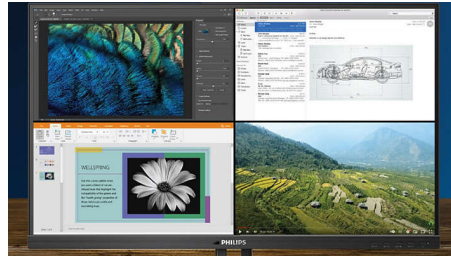

PHILIPS

4K Ultra HD LCD-schermb
43 (108 cm (42,51") diag.) 3840 x 2160 (4K UHD)

BDM4350UC/00

Kenmerken

UltraClear 4K UHD-resolutie

Deze Philips-schermen hebben hoogwaardige panelen voor UltraClear-beeld met een resolutie van 4K UHD (3840 x 2160). Of u nu een veeleisende professional bent die uiterst gedetailleerde beelden voor CAD-oplossingen nodig heeft, grafische 3D-toepassingen gebruikt of een financieel expert bent die met enorme spreadsheets werkt, de schermen van Philips laten de beelden tot leven komen.

IPS-technologie

IPS-schermen maken gebruik van een geavanceerde technologie waardoor u kunt genieten van een extra brede kijkhoek van 178/178 graden. Hierdoor kunt u het scherm vanuit bijna elke hoek zien. De IPS-schermen bieden, in tegenstelling tot de normale TN-panelen, scherpe beelden met levendige kleuren. Niet alleen ideaal voor het bekijken van foto's, het afspelen van films en het surfen op internet, maar ook voor professionele toepassingen waarbij kleurnauwkeurigheid en constante helderheid zeer belangrijk is.

MultiView-technologie voor 4K

Met de Philips MultiView-functie op dit grote 4K UHD-beeldscherm kunt u maximaal vier systemen in Full HD op één scherm weergegeven. U kunt met de functie Picture-by-Picture (PbP) vier systemen bekijken op één scherm, bijvoorbeeld voor controlekamers of beveiliging. U kunt ook meerdere apparaten zoals twee notebooks naast elkaar bekijken, voor een productievere samenwerking. Of gebruik de Picture-in-Picture-modus (PiP) om een live voetbalwedstrijd via uw set-top box te kijken, terwijl u werkt op uw PC.