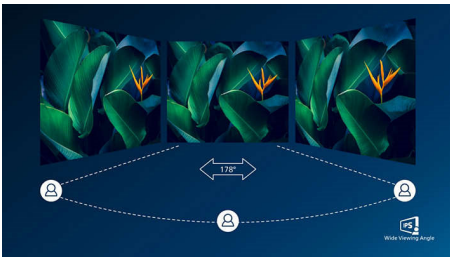

PHILIPS

4K Ultra HD LCD-schermb
43 (108 cm (42,51") diag.) 3840 x 2160 (4K UHD)

BDM4350UC/00

Kenmerken

UltraClear 4K UHD-resolutie

Deze Philips-schermen hebben hoogwaardige panelen voor UltraClear-beeld met een resolutie van 4K UHD (3840 x 2160). Of u nu een veeleisende professional bent die uiterst gedetailleerde beelden voor CAD-oplossingen nodig heeft, grafische 3D-toepassingen gebruikt of een financieel expert bent die met enorme spreadsheets werkt, de schermen van Philips laten de beelden tot leven komen.

IPS-technologie

IPS-schermen maken gebruik van een geavanceerde technologie waardoor u kunt genieten van een extra brede kijkhoek van 178/178 graden. Hierdoor kunt u het scherm vanuit bijna elke hoek zien. De IPS-schermen bieden, in tegenstelling tot de normale TN-panelen, scherpe beelden met levendige kleuren. Niet alleen ideaal voor het bekijken van foto's, het afspelen van films en het surfen op internet, maar ook voor professionele toepassingen waarbij kleurnauwkeurigheid en constante helderheid zeer belangrijk is.

MultiView-technologie voor 4K

Met de Philips MultiView-functie op dit grote 4K UHD-beeldscherm kunt u maximaal vier systemen in Full HD op één scherm weergegeven. U kunt met de functie Picture-by-Picture (PbP) vier systemen bekijken op één scherm, bijvoorbeeld voor controlekamers of beveiliging. U kunt ook meerdere apparaten zoals twee notebooks naast elkaar bekijken, voor een productievere samenwerking. Of gebruik de Picture-in-Picture-modus (PiP) om een live voetbalwedstrijd via uw set-top box te kijken, terwijl u werkt op uw PC.