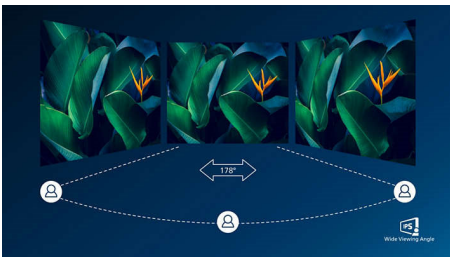

USB-C свързване с един кабел

- RJ-45 към USB-C осигурява лесна мрежова връзка със защита
- Високоскоростен пренос на данни с USB 3.2

PHILIPS

Акценти

USB-C докинг с RJ45

Опростете всички периферни устройства – от монитора до компютъра, като използвате USB Type-C конектор с един кабел, който включва работа в мрежата, видео изход с висока разделителна способност от компютър към монитор и сърфиране в интернет без допълнителен мрежов кабел, и дори без LAN порт на вашия лаптоп. RJ45 връзката чрез USB-C предлага бърза и сигурна връзка, когато е необходимо. Наличието най-бързите скорости на данните ви позволява да прехвърляте данни от твърд диск на компютър по-бързо от всякога. Освен това USB-C с подаване на мощност може дори да ви позволи да захранвате и зареждате своя преносим компютър от монитора, което премахва необходимостта от допълнителни кабели за захранване.

IPS технология

Дисплеите с IPS използват авангардна технология, която ви дава изключително широките ъгли на гледане от 178/178 градуса, а това прави възможно дисплеят да се гледа от почти всеки ъгъл, дори в режим на завъртане на 90 градуса! За разлика от стандартните TN панели, IPS дисплеите ви дават забележително контрастни образи с