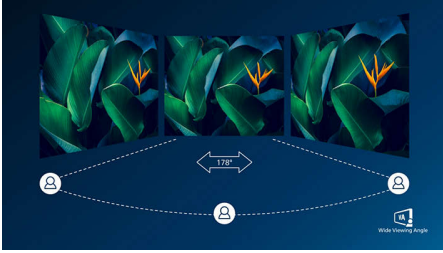

Mang lại cho bạn lợi thế cạnh tranh khi chơi game

- Tốc độ làm mới 165Hz mang đến hình ảnh mượt mà, sống động
- Thời gian phản hồi hình ảnh chuyển động (MPRT) 1ms cho hình ảnh sinh động và chơi game mượt mà
- Chế độ SmartImage Game được tối ưu hóa dành cho game thủ
- Dải màu Ultra Wide-Color rộng hơn cho hình ảnh sống động

Hình ảnh sống động

- Màn hình Full HD 16:9 cho hình ảnh chi tiết sinh động
- SmartContrast cho chi tiết đen sẫm
- Màn hình VA mang đến hình ảnh tuyệt vời với góc nhìn rộng

Những nét chính

Màn hình VA

Màn hình LED VA của Philips sử dụng công nghệ căn chỉnh chiều dọc đa miền tiên tiến, cho bạn tỷ lệ tương phản tĩnh rất cao, giúp tạo ra hình ảnh rực rỡ và sống động hơn. Bên cạnh việc xử lý dễ dàng các ứng dụng văn phòng chuẩn, công nghệ này đặc biệt thích hợp cho ảnh, duyệt web, phim, trò chơi và các ứng dụng đòi hỏi đồ họa cao. Công nghệ quản lý điểm ảnh tối ưu cho bạn góc nhìn rộng 178/178 độ, giúp có được hình ảnh sinh động.

Thời gian phản hồi hình ảnh chuyển động (MPRT) 1ms

Thời gian phản hồi hình ảnh chuyển động (MPRT) là một cách thức trực quan hơn để mô tả thời gian phản hồi, trong đó đề cập trực tiếp đến thời lượng từ khi nhìn thấy nhiễu mờ cho đến khi hình ảnh hiển thị rõ nét. Màn hình chơi game này của Philips với MPRT 1 ms giúp loại bỏ hiệu quả hiện tượng nhòe và mờ chuyển động, mang lại hình ảnh sắc nét và chính xác để nâng cao trải nghiệm chơi game. Đây chính là sự lựa chọn hoàn hảo để chơi game cảm giác mạnh và game thi đấu tốc độ cao.