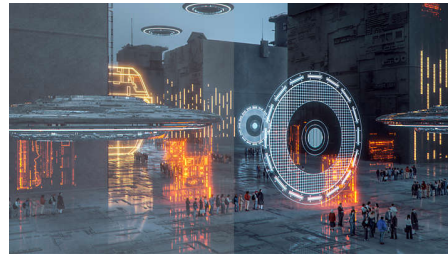

Chế độ SmartImage Game

Màn hình chơi game Philips mới có OSD truy cập nhanh được tinh chỉnh dành cho game thủ, cung cấp cho bạn nhiều lựa chọn. Chế độ "FPS" (Góc nhìn người thứ nhất) cải thiện các chủ đề sẫm màu trong game, cho phép bạn nhìn thấy các đối tượng ẩn trong các khu vực tối màu. Chế độ "Racing" điều chỉnh màn hình với thời gian phản hồi nhanh nhất, màu sắc mức cao, cùng với điều chỉnh hình ảnh. Chế độ "RTS" (Chiến lược thời gian thực) có một chế độ SmartFrame đặc biệt cho phép làm nổi bật các khu vực cụ thể và cho phép điều chỉnh kích thước và hình ảnh. Gamer 1 và Gamer 2 cho phép bạn lưu các cài đặt tùy chỉnh cá nhân dựa trên các game khác nhau, đảm bảo hiệu suất tốt nhất.