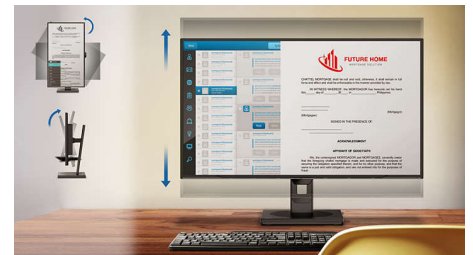

## Ενσωματωμένα στερεοφωνικά ηχεία

Δύο ηχεία στερεοφωνικού ήχου υψηλής ποιότητας ενσωματωμένα σε μια οθόνη. Στραμμένα προς τα εμπρός, είναι ορατά. Στραμμένα όμως προς τα κάτω, προς τα επάνω ή προς τα πίσω, ανάλογα με το μοντέλο και το σχεδιασμό, δεν είναι ορατά.

## Συμπαγής εργονομική βάση

Η συμπαγής εργονομική βάση είναι μια φιλική προς το χρήστη βάση οθόνης της Philips που παρέχει τη δυνατότητα ρύθμισης της κλίσης, της περιστροφής και του ύψους για μέγιστη οπτική άνεση και αποτελεσματικότητα.