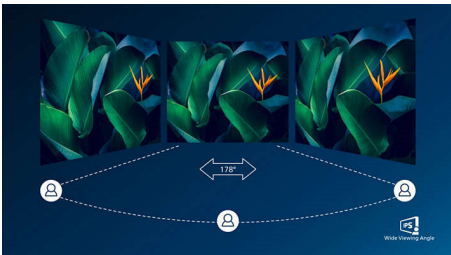

Τεχνολογία IPS

Οι οθόνες IPS χρησιμοποιούν μια εξελιγμένη τεχνολογία που σας προσφέρει εξαιρετικά ευρείες γωνίες προβολής στις 178/178 μοίρες, ώστε να βλέπετε την οθόνη από σχεδόν οποιαδήποτε γωνία. Σε αντίθεση με τις τυπικές οθόνες TN, οι οθόνες IPS σας προσφέρουν εξαιρετικά ευκρινείς εικόνες με ζωντανά χρώματα. Έτσι, είναι ιδανικές όχι μόνο για φωτογραφίες, ταινίες και περιήγηση στον ιστό, αλλά και για επαγγελματικές εφαρμογές που απαιτούν ακρίβεια χρωμάτων και ομοιόμορφη φωτεινότητα ανά πάσα στιγμή.