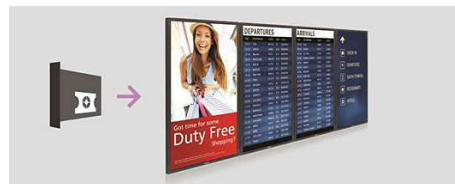

Slot OPS

Proměňte displej na řešení „vše v jednom“ pro digitální prezentaci a vytvořte propojenou, inteligentní a zabezpečenou síť displejů. Open Pluggable Specification (OPS) je slot odpovídající průmyslovému standardu, do kterého je možné přidat přehrávač médií standardizovaný pro OPS. Toto řešení bez použití kabelů vám dává možnost instalovat, používat a spravovat hardware, kdykoli potřebujete.