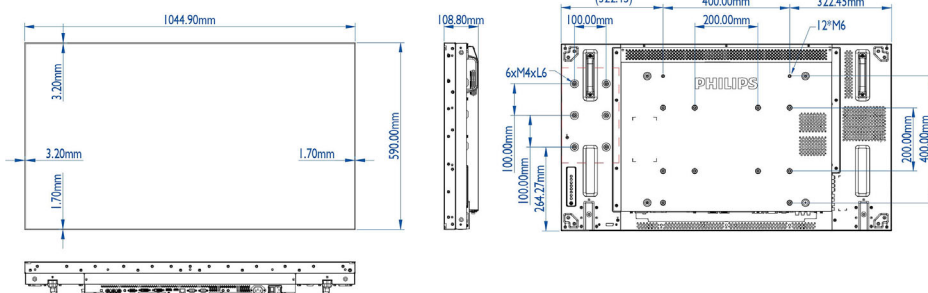

Rozměry

- Tloušťka rámečku: 4,9 mm
- Držák Smart insert: 200 x 100, 100 x 100 mm, M4
- Šířka přístroje: 1044,9 mm
- Hmotnost výrobku: 25,5 kg
- Výška přístroje: 590,0 mm
- Hloubka přístroje: 108,8 mm
- Držák na zeď: 400 x 400, 400 x 200, 200 x 200 mm, M6
- Šířka rámečku: Nahoře/vlevo: 3,20 mm, dole/pravo: 1,70 mm

Provozní podmínky

- Nadmořská výška: 0 ~ 3000 m
- Rozsah teplot (provozní): 0 ~ 40 °C
- Střední doba mezi poruchami (MTBF): 50 000 hodin
- Relativní vlhkost: 20 ~ 80 %
- Rozsah teplot (skladovací): -20 ~ 60 °C

Příslušenství

- Dodávané příslušenství: Dálkový ovladač, Baterie pro dálkový ovladač, Napájecí kabel, Kabel VGA, Kabel RS232, Kabel pro infračervený senzor (1,8 m), Uživatelská příručka na disku CD-ROM, Stručný návod k rychlému použití, Kolíky pro vymezení krajů, Destičky pro vymezení krajů
- Volitelné příslušenství: Sada pro doladění krajů, ColourCalibrationKit (CCK4602), Přijímač HDBaseT OPS (CRD25)

Různé

- Jazyky zobrazení údajů na obrazovce: Arabština, Zjednodušená čínština, Tradiční čínština, Čeština, Francouzština, Němčina, Italská, Japonská,

Datum vydání 2024-03-23

Verze: 2.1.1

EAN: 87 12581 73336 0

© 2024 Koninklijke Philips N.V.
Všechna práva vyhrazena.

Údaje mohou být změněny bez předchozího varování.
Ochranné známky jsou majetkem Koninklijke Philips N.V. nebo jejich příslušných vlastníků.

www.philips.com