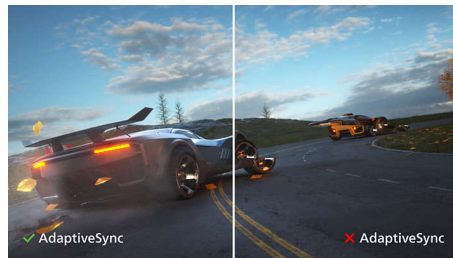

Adaptív szinkronizálás technológia

A szaggatott játékmotornak vagy a szaggatott képnek nem kellene feltétlenül a játék velejárájának lennie. Az Adaptív szinkronizálás technológiája szinte bármilyen képsebesség mellett képhibamentes működést, problémamentes, gyors frissítést és szuper gyors válaszidőt biztosít.