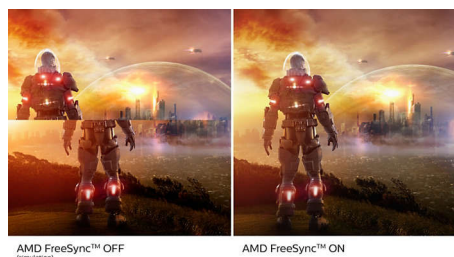

Störungsfreies Gaming

Beim Gaming sollte man sich nicht zwischen abgehackter Spielwiedergabe oder gestörten Frames entscheiden müssen. Dank des neuen Philips Monitors gehören diese Probleme der Vergangenheit an. Erhalten Sie dank AMD FreeSync™ Technologie flüssige, störungsfreie Leistung bei jeder Bildrate, schnelle Bildschirmaktualisierung ohne

Unterbrechungen sowie eine extrem kurze Reaktionszeit.