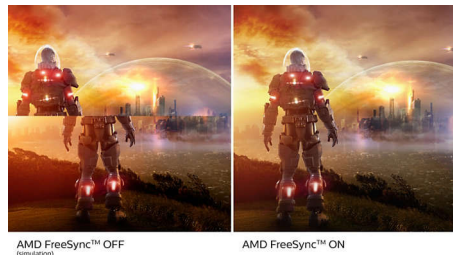

Ултраплавен геймплей

Играенето не трябва да бъде избор между нахсан геймплей и разбити кадри. С новите монитори Philips не се налага. Насладете се на плавна производителност без артефакти при всякаква кадрова честота с технологията AMD FreeSync™, плавното бързо обновяване и ултрабързото време за реакция.