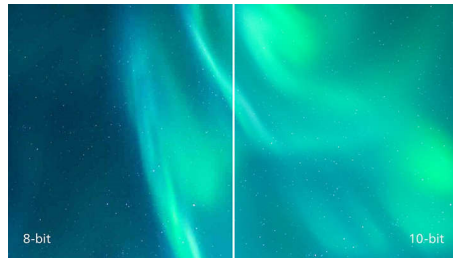

1,07 милиарда цвята

Този дисплей предоставя изключителна дълбочина на цвета с 1,07 милиарда цвята и най-фината градация за пресъздаване на плавни, прецизни и ярки изображения. Насладявайте се на прецизни и естествени визуални ефекти независимо дали става дума за играене на игри, гледане на видеоклипове, или работа, при която цветовете са от голямо значение, с графични приложения.