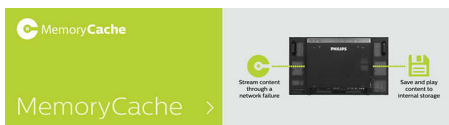

Основные особенности

Высокая яркость

Наслаждайтесь более четким изображением в местах с более ярким окружающим освещением благодаря панели 700 нит. Ваша аудитория получит необычайные впечатления от просмотра и оценит лучшее качество изображения в местах, удаленных от прямого солнечного света, и все же более светлых по сравнению с обычными.

Внутренняя память

Сохраняйте и воспроизводите контент, используя внутреннюю память. Загружайте медиаконтент и сразу же воспроизводите его на дисплее. Память используется совместно с интернет-браузером и служит кэш-памятью. При возникновении сбоев в работе сети воспроизведение контента продолжается из кэша, что позволяет использовать медиафайлы даже в том случае, когда подключение к сети отсутствует.