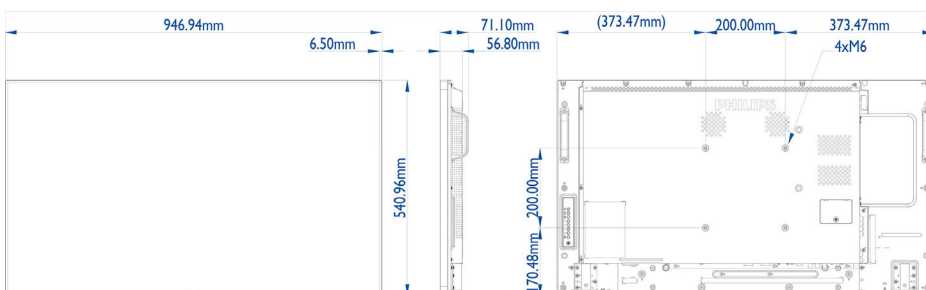

Условия эксплуатации

- Высота над уровнем моря: 0–3000 м
- Диапазон температур (эксплуатация): 0–40 °C
- Среднее время между отказами: 60 000 часов
- Относительная влажность: 20–80 %
- Диапазон температур (хранение): от -20 до 60 °C

Мультимедийные приложения

- USB — воспроизведение видео: M2TS, M4V, MK3D, MKV, MP4, MPEG, MPG, MTS, TS, TTS, VOB, WMV
- USB — воспроизведение изображений: BMP,

- GIF, JPEG, JPG

- USB — воспроизведение аудио: AAC, AIF, AIFF, ASF, LPCM, M3U, M4A, MP3, MP4, WAV, WMA

Аксессуары

- Входящие в комплект аксессуары: Пульт ДУ, Батареи для пульта ДУ, Шнур питания сети переменного тока, Инструкция по эксплуатации на CD-ROM, Краткое руководство пользователя, Кабель RS232
- Дополнительные принадлежности: Комплект для калибровки цвета (ССК4602), Ресивер HDBaseT OPS (CRD25)
- Подставка: BM04642 или BM02542 (дополнительно)

Прочее

- Языки экранных меню: Английский, Французский, Немецкий, Итальянский, Польский, Русский, Упрощенный китайский, Испанский, Турецкий, Арабский, Японский, Традиционный китайский
- Гарантия: Гарантия на 3 года
- Подтвержденное соответствие нормативам: CB, CCC, CE, CECF, C-Tick, EPEAT, FCC класса A, GOST, UL/cUL

Дата выпуска 2024-05-06

Версия: 2.0.1

EAN: 87 12581 73038 3

© 2024 Koninklijke Philips N.V.
Все права защищены.

Характеристики могут меняться без предварительного уведомления. Торговые марки являются собственностью Koninklijke Philips N.V. или соответствующих владельцев.

www.philips.com