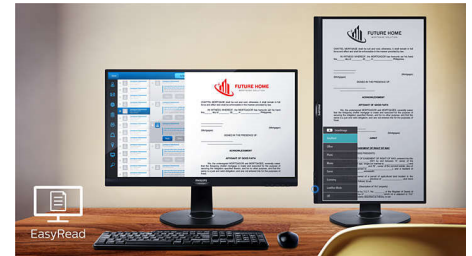

16:9 Full HD-skærm

Billedkvalitet betyder noget. Normale skærme leverer kvalitet, men du forventer mere. Denne skærm har en forbedret Full HD 1920 x 1080-opløsning. Med Full HD får du knivskarpe detaljer parret med høj lysstyrke, utrolig kontrast og realistiske farver, så du kan forvente et livagtigt billede.

Flimmerfri teknologi

På grund af den særlige styring af lysstyrke på LED-baggrundsbelyste skærme oplever nogle brugere flimmer på skærmen, hvilket gør øjnene trætte. Philips' flimmerfrie teknologi anvender en ny løsning til at regulere lysstyrke og reducere flimmeret, så du får en mere behagelig oplevelse.

SmartErgoBase

SmartErgoBase er en skærmfod, som giver en mere ergonomisk korrekt skærmvisning og kabelhåndtering. Foden kan drejes, vippes og roteres til forskellige vinkler for at sikre maksimal komfort. Stativet kan justeres i

højden og garanterer optimalt visningsniveau og reducerer de fysiske belastninger ved en lang arbejdsdag, mens kabelhåndtering reducerer kabelrod og holder arbejdspladsen pæn og professionel.

EasyRead-tilstand