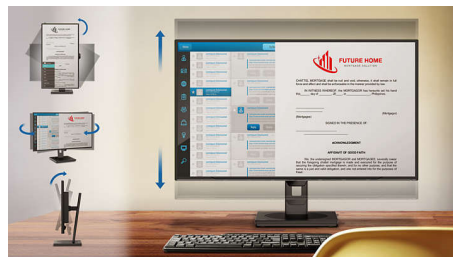

16:9 Full HD-skærm

Billedkvalitet betyder noget. Normale skærme leverer kvalitet, men du forventer mere. Denne skærm har en forbedret Full HD 1920 x 1080-opløsning. Med Full HD får du knivskarpe detaljer parret med høj lysstyrke, utrolig kontrast og realistiske farver, så du kan forvente et livagtigt billede.

SmartErgoBase

SmartErgoBase er en skærmfod, som giver en mere ergonomisk korrekt skærmvisning og kabelhåndtering. Foden kan drejes, vippes og roteres til forskellige vinkler for at sikre maksimal komfort. Stativet kan justeres i