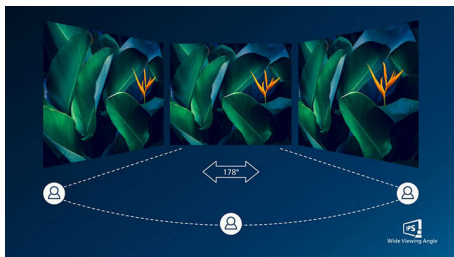

PHILIPS

Акценти

Разделителна способност UltraClear 4K UHD

Тези дисплеи Philips използват високоефективни панели, за да осигурят изображения с разделителна способност UltraClear, 4K UHD (3840 x 2160). Независимо дали сте високотехнологичен професионалист, който се нуждае от изключително детайлни изображения за CAD решения, използвате 3D графични приложения, или сте финансов гений, който работи над огромни електронни таблици, дисплеите Philips ще вдъхнат живот на изображенията и графиките ви.

Дисплеите с IPS използват авангардна технология, която ви дава изключително

широките ъгли на гледане от 178/178 градуса, а това прави възможно дисплеят да се гледа от почти всеки ъгъл, дори в режим на завъртане на 90 градуса! За разлика от стандартните TN панели, IPS дисплеите ви дават забележително контрастни образи с живи цветове, което ги прави идеални не само за снимки, филми и интернет, но и за професионални приложения, които изискват точност на цветовете и постоянна яркост по всяко време.