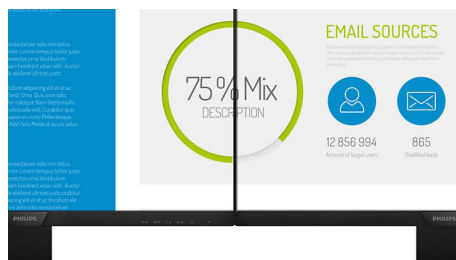

Изключително тънка рамка

Новият дисплей на Philips има изключително тънки рамки за минимално разсейване и максимално поле за гледане. Специално пригоден за инсталации с няколко дисплея или за разполагане под наклон, подходящо за игри, графичен дизайн и професионални приложения, дисплеят със свръхтънка рамка ви дава усещането, че използвате един голям дисплей.