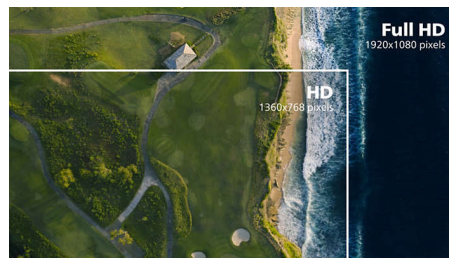

16:9 Full HD дисплей

Качеството на картината е важно. Обикновените дисплеи са качествени, но вие очаквате повече. Този дисплей разполага с усъвършенствана Full HD разделителна способност от 1920 x 1080. С Full HD за отчетливи детайли в съчетание с висока яркост, невероятен контраст и

реалистични цветове можете да очаквате вярна на оригинала картина.