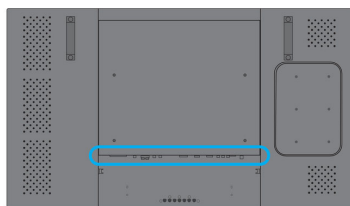

41,7 x 24,3 x 4,9 palců

Provozní podmínky

- Rozsah teplot (provozní): 0–40 °C
- Relativní vlhkost: 5–90 %
- Střední doba mezi poruchami (MTBF): 60 000 hodina (hodiny)

Příslušenství

- Dodávané příslušenství: Dálkový ovladač, Baterie pro dálkový ovladač, Napájecí kabel, Kabel VGA, Uživatelská příručka na disku CD-ROM, Stručný návod k rychlému použití
- Podstavec: BM05211

Různé

- Bezel: antracitová metalická
- Záruka: Evropa/Severní Amerika: 3 roky
- Jazyky zobrazení údajů na obrazovce: Anglická, Francouzská, Německá, Italská, Polská, Turecká, Ruská, Zjednodušená čínština
- Regulační opatření: CE, FCC, třída B, UL/cUL, CCC, RoHS

Spotřeba

- Napájení ze sítě: 90–264 V stř., 50/60 Hz
- Spotřeba (v režimu zapnuto): Typ 213 W
- Spotřeba energie v pohotovostním režimu: <1 W

Zvuk

- Vestavěné reproduktory: 2 x 12 W (RMS)

Podporovaná rozlišení

Počítačové formáty

Rozlišení	Obnovovací frekvence
1024 x 768	60 Hz
1280 x 768	60 Hz
1 280 x 800	60 Hz
1360 x 768	60 Hz
1366 Hz x 768	60 Hz
1 440 x 900	60 Hz
1600 x 1200	60 Hz
1920 x 1080	60 Hz
1 920 x 1 200	60 Hz
640 x 480	60, 67, 72, 75 Hz
800 x 600	56, 60, 72, 75 Hz

Video formáty

Rozlišení	Obnovovací frekvence
1080i	50 Hz, 60 Hz

1080p	50, 60 Hz
480i	60 Hz
480p	60 Hz
576i	50 Hz
576p	50 Hz
720p	50, 60 Hz

Rozměry balení

- EAN: 87 12581 60485 1
- Počet zahrnutých výrobků: 1
- Typ balení: Karton

Rozměry výrobku

- Rozměry výrobku (Š x V x H): 41,7 x 24,3 x 5,5 palců
- Rozměry výrobku (Š x V x H): 106,04 x 61,65 x 13,88 cm

Datum vydání 2022-04-21

Verze: 7.3.1

12 NC: 8670 000 76922
EAN: 87 12581 60485 1

© 2022 Koninklijke Philips N.V.
Všechna práva vyhrazena.

Údaje mohou být změněny bez předchozího varování.
Ochranné známky jsou majetkem Koninklijke Philips N.V. nebo jejich příslušných vlastníků.

www.philips.com