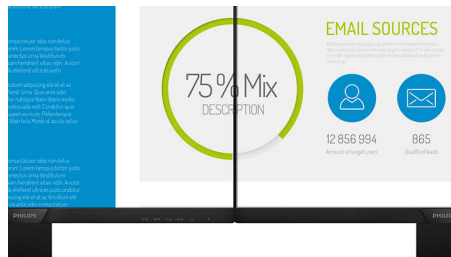

UltraNarrow-infattning

Philips nya skärmar har ultratunna infattningar som ger minimal distraktion och maximalt

synfält. Särskilt bra för flerskrämsvisning och visning sida vid sida för exempelvis spelande, grafisk design och professionell användning, och den ultratunna infattningen ger dig en känsla av att använda en enda stor skärm.