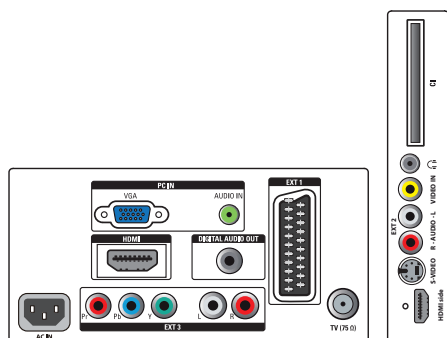

- Vstup antény: Koaxiální vstup 75 ohmů (IEC75)
- systém TV příjmu: PAL I, PAL B/G, PAL D/K, SECAM B/G, SECAM D/K, SECAM L/L'
- Přehrávání videa: NTSC, SECAM, PAL
- DVB: Pozemní vysílání DVB *
- Pásmo tuneru: pásmo Hyperband, kanál S, UHF, VHF
- Displej tuneru: PLL

Možnosti připojení

- Konektor Ext 1: Scart: Audio levý/pravý kanál, Vstup/výstup kompozitního videa CVBS, RGB
- Konektor Ext 2: Vstup S-video, Vstup kompozitního videa CVBS, Vstup audio L/P
- Konektor Ext 3: YPbPr, Vstup audio L/P
- HDMI 1: Rozhraní HDMI v1.3
- HDMI 2: Rozhraní HDMI v1.3
- EasyLink (HDMI-CEC): Přehrávání stisknutím jednoho tlačítka, Systém v pohotovostním režimu
- Další připojení: Výstup pro sluchátka, Vstup audio do PC, PC-In, VGA, Výstup S/PDIF (koaxiální), Běžné rozhraní

Spotřeba

- Okolní teplota: 5 °C až 35 °C
- Napájení ze sítě: 100 - 240 V, 50/60 Hz
- Spotřeba elektrické energie: 55 W
- Spotřeba energie v pohotovostním režimu: < 0,3 W

Rozměry

- Rozměry sady (Š x V x H): 534 x 397 x 71 mm
- Rozměry přístroje se stojanem (Š x V x H):

- 534 x 442 x 181 mm
- Hmotnost včetně balení: 7,77 kg
- Hmotnost výrobku: 5,5 kg
- Hmotnost výrobku (+ podstavec): 6 kg
- Rozměry krabice (Š x V x H): 580 x 510 x 137 mm
- Kompatibilní s montáží na stěnu VESA: 100 x 100 mm

Příslušenství

- Dodávané příslušenství: Stojan na nábytek, Síťová šňůra, Stručný návod k rychlému použití, Uživatelský manuál, Záruční list, Dálkový ovladač, Baterie pro dálkový ovladač

Datum vydání 2015-02-09

Verze: 1.0.4

12 NC: 8670 000 41246
EAN: 87 12581 43434 2

© 2015 Koninklijke Philips N.V.
Všechna práva vyhrazena.

Údaje mohou být změněny bez předchozího varování.
Ochranné známky jsou majetkem Koninklijke Philips N.V. nebo jejich příslušných vlastníků.

www.philips.com