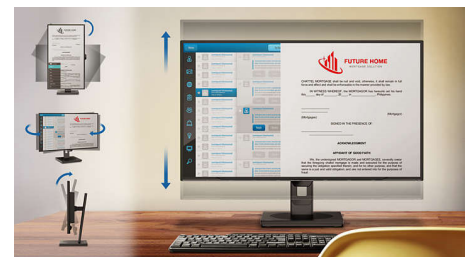

### Technologie d'affichage multi-vues

L'affichage multi-vues ultra-haute résolution de Philips vous donne accès à tout un univers de connectivité. Il permet deux connexions et affichages, ce qui vous donne la possibilité de travailler simultanément avec différents

appareils (PC et ordinateur portable, par exemple) afin d'effectuer plusieurs tâches à la fois.

### Base Super Ergo

La SmartErgoBase est une base de moniteur offrant le confort d'un affichage ergonomique et un système de gestion des câbles. La base peut pivoter, s'incliner et tourner selon différents angles pour un confort maximal. Elle est réglable de manière à assurer une hauteur de visualisation optimale, ce qui réduit la fatigue physique résultant d'une longue journée de travail, tandis que le système de gestion des câbles libère de l'espace, pour un bureau rangé et professionnel.