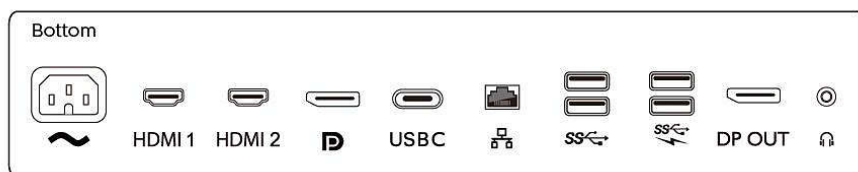

- Luminosité: 350 cd/m²
- Couleurs d'affichage: Prise en charge de 1,07 milliard de couleurs
- Gamme de couleurs (type): NTSC 90 %*, sRGB 108 %*, Adobe RGB 87 %*
- Niveau de contraste (standard): 1 300:1
- SmartContrast: 50 000 000/1
- Temps de réponse (standard): 5 ms (gris à gris)*
- Angle de vision: 178° (H) / 178° (V), - C/R > 10
- Amélioration de l'image: SmartImage
- Zone de visualisation efficace: 697,3 (H) x 392,2 (V)
- Fréquence de balayage: 30-160 kHz (H) / 23-80 Hz (V)
- sRGB
- Delta E: < 2
- Aucun scintillement
- Densité de pixels: 140 PPI
- Mode LowBlue
- Revêtement de l'écran: Antireflet, 3H, voile 25 %

- SmartUniformity: 97 ~ 102 %
- EasyRead

USB

- Alimentation de périphérique: USB PD version 2.0
- Haute vitesse: Transfert de données et de vidéos
- DisplayPort: Mode DisplayPort ALT intégré
- Alimentation USB-C max: Jusqu'à 65 W (5 V/3 A ; 9 V/3 A ; 10 V/3 A ; 12 V/3 A ; 15 V/3 A ; 20 V/3,25 A)
- USB-C: Connecteur réversible

Praticité

- Haut-parleurs intégrés: 2 x 3 W
- Compatibilité Plug & Play: DDC/CI, Mac OS X, sRGB, Windows 10 / 8.1 / 8 / 7
- Confort d'utilisation: SmartImage, Utilisateur 1, Utilisateur 2, Menu, Marche/arrêt
- Langues OSD: Portugais brésilien, Tchèque, Néerlandais, Anglais, Finnois, Français, Allemand,