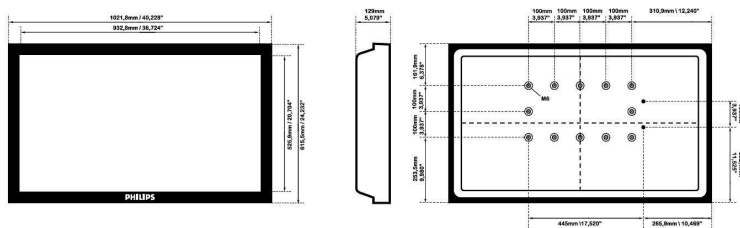

Bildskärmsupplösningar som stöds

- Datorformat: 640 x 480, 60, 67, 72, 75 Hz, 800 x 600, 56, 60, 72, 75 Hz, 1024 x 768, 60 Hz, 1 280 x 768, 60 Hz, 1 280 x 800, 60 Hz, 1 280 x 1 024, 60 Hz, 1360 x 768, 60 Hz, 1366 x 768, 60 Hz, 1 440 x 900, 60 Hz, 1 600 x 1 200, 60Hz, 1920 x 1080, 60 Hz, 1 920 x 1 200, 60 Hz
- Videoformat: 480i, 60 Hz, 480 bpkt, 60 Hz, 576 bpkt, 50 Hz, 576i, 50 Hz, 720p, 50, 60Hz, 1080i, 50, 60Hz, 1080p, 50, 60 Hz

Mått

- Infattningstjocklek: 45 mm/1,77 tum
- Höjd (med stativ): 663 mm
- Höjd (med stativ) (tum): 26.1 tum
- Bredd: 1022 mm
- Produktvikt: 19,8 kg
- Djup (med stativ): 250 mm
- Höjd: 615 mm
- Djup: 129 mm
- Djup (med stativ) (tum): 9.8 tum
- Bredd (tum): 40,2 tum
- Höjd (tum): 24.2 tum
- Väggfäste: 200 x 200 mm, 400 x 200 mm
- Djup (tum): 5,1 tum
- Produktvikt (i lbs): 43,65 lb

Driftförhållanden

- Temperaturintervall (drift): 0 - 40 °C
- MTBF: 50 000 timmar
- Relativ luftfuktighet: 5 - 90 %

Tillbehör

- Tillbehör som medföljer: Fjärrkontroll, Batterier för fjärrkontrollen, AC-nätkabel, VGA-kabel, Användarhandbok på CD-skiva, Snabbstartguide, Bordsställning
- Extra tillbehör: Fast väggmontering, Flexibel väggmontering, Takmontering

Övrigt

- Infattning: Antracitgrå metallic
- OSD-språk (On-screen Display): Engelska, Franska, Tyska, Italienska, Polera, Turkiska, Ryska, kinesiska (förenklad)
- Garanti: Europa/Nordamerika: 3 år
- Myndighetsgodkännande: CE, FCC, klass B, CCC, RoHS, UL/cUL

Publiceringsdatum
2024-03-30

Version: 5.4.2

EAN: 87 12581 51556 0

© 2024 Koninklijke Philips N.V.
Med ensamrätt.

Specifikationerna kan ändras utan föregående meddelande. Alla varumärken tillhör Koninklijke Philips N.V. eller sina respektive ägare.

www.philips.com