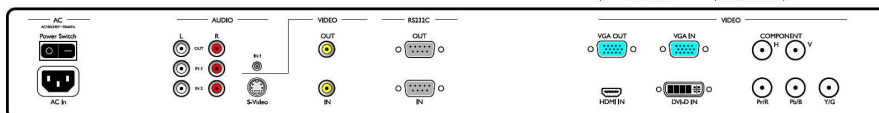

Bildskärmsupplösningar som stöds

- Datorformat: 640 x 480, 60, 67, 72, 75 Hz, 800 x 600, 56, 60, 72, 75 Hz, 1024 x 768, 60 Hz, 1 280 x 768, 60 Hz, 1 280 x 800, 60 Hz, 1 280 x 1 024, 60 Hz, 1360 x 768, 60 Hz, 1366 x 768, 60 Hz, 1 440 x 900, 60 Hz, 1 600 x 1 200, 60Hz, 1920 x 1080, 60 Hz, 1 920 x 1 200, 60 Hz
- Videoformat: 480i, 60 Hz, 480 bpkt, 60 Hz, 576 bpkt, 50 Hz, 576i, 50 Hz, 720p, 50, 60Hz, 1080i, 50, 60Hz, 1080p, 50, 60 Hz

Mått

- Infattningstjocklek: 45 mm/1,77 tum
- Höjd (med stativ): 663 mm
- Höjd (med stativ) (tum): 26.1 tum
- Bredd: 1022 mm
- Produktvikt: 19,8 kg
- Djup (med stativ): 250 mm
- Höjd: 615 mm
- Djup: 129 mm
- Djup (med stativ) (tum): 9.8 tum
- Bredd (tum): 40,2 tum
- Höjd (tum): 24.2 tum
- Väggfäste: 200 x 200 mm, 400 x 200 mm
- Djup (tum): 5,1 tum
- Produktvikt (i lbs): 43,65 lb

Driftförhållanden

- Temperaturintervall (drift): 0 - 40 °C
- MTBF: 50 000 timmar
- Relativ luftfuktighet: 5 - 90 %

Tillbehör

- Tillbehör som medföljer: Fjärrkontroll, Batterier för fjärrkontrollen, AC-nätkabel, VGA-kabel, Användarhandbok på CD-skiva, Snabbstartguide, Bordsställning
- Extra tillbehör: Fast väggmontering, Flexibel väggmontering, Takmontering

Övrigt

- Infattning: Antracitgrå metallic
- OSD-språk (On-screen Display): Engelska, Franska, Tyska, Italienska, Polera, Turkiska, Ryska, kinesiska (förenklad)
- Garanti: Europa/Nordamerika: 3 år
- Myndighetsgodkännande: CE, FCC, klass B, CCC, RoHS, UL/cUL

Publiceringsdatum
2024-03-30

Version: 5.4.2

EAN: 87 12581 51556 0

© 2024 Koninklijke Philips N.V.
Med ensamrätt.

Specifikationerna kan ändras utan föregående meddelande. Alla varumärken tillhör Koninklijke Philips N.V. eller sina respektive ägare.

www.philips.com