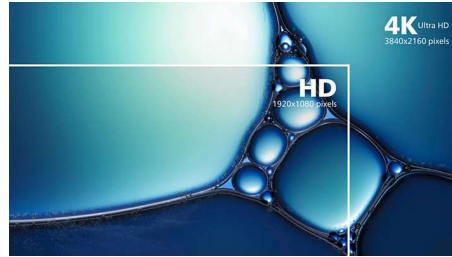

Ανάλυση UltraClear 4K UHD

Αυτές οι οθόνες της Philips διαθέτουν πάνελ υψηλής απόδοσης για να σας προσφέρουν εικόνες ανάλυσης UltraClear 4K UHD (3840 x 2160). Είτε χρειάζεστε λεπτομερείς εικόνες για επαγγελματικές λύσεις CAD, είτε χρησιμοποιείτε εφαρμογές γραφικών 3D είτε εργάζεστε με τεράστια υπολογιστικά φύλλα, οι οθόνες της Philips θα ζωντανέψουν τις εικόνες και τα γραφήματά σας.