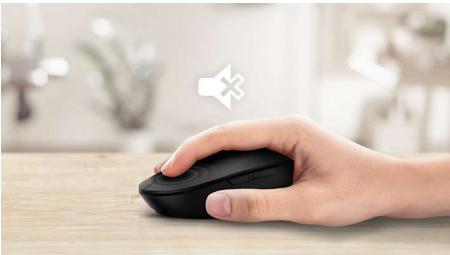

Réduction des bruits de clic

Réduction des bruits de clic, pour une utilisation discrète et agréable