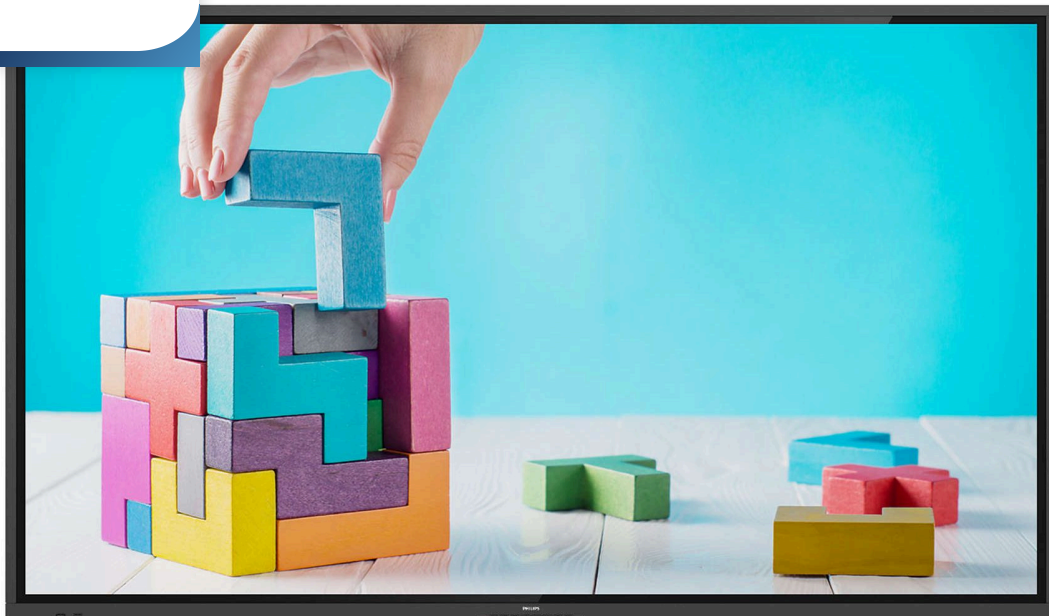

PHILIPS

Displej E-Line

Signage Solutions

75"

So systémom Android

Multidotykový

75BDL3052E

Interaktívny vzdelávací displej

Obsahuje multi-dotykovú technológiu

Dotykový displej Philips E-Line s až 20 dotykovými bodmi vám umožní maximálne zaujať divákov a podnietiť spoluprácu. Vďaka systému Android a tvrdenému antireflexnému sklu je vhodný aj na každodenné používanie počas výuky.

Inteligencia a výkon

- Slot OPS umožňuje začlenenie do počítača bez potreby káblov
- Zabudovaný režim interaktívnej tabule
- Android: Spustíte vlastnú aplikáciu alebo si vyberte a spustíte svoju obľúbenú aplikáciu
- Dotykový rám bez medzery
- Povrch displeja