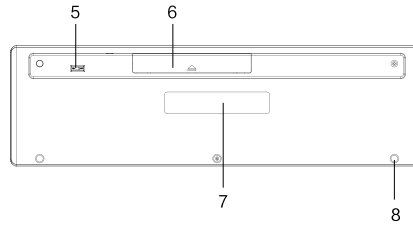

尺寸: 65*100mm
平面展开: 195*200mm
材质: 70克书写纸
颜色: 单黑印刷/无表面处理
料号: 406-000-00211

正面1

正面2

正面3

PHILIPS

使用说明书

SPK6503
蓝牙无线键盘
使用说明书

功能概述