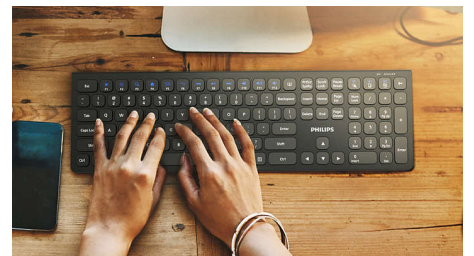

Siduge see kuni 3 seadmega

Kaunis kõikjal töötada võimaldav klaviatuuri ja hiire kombinatsioon, mis võimaldab lihtsalt kolme seadme vahel, sealhulgas mis tahes arvuti, tahvelarvuti ja nutitelefoni vahetada. Kirjutage ühe seadme kasutamise reeglid ja saate lihtsalt ja kiirelt seadmeid vahetada.

Ergonoomiline peopesa tugi

Peopesa tugi aitab käed klaviatuurile mugavalt asetada ning pakub meeldivat kohta peopesades puhkamiseks, kui te ei kirjuta.

multimeedia otseteed

Nende multimeedia otseteede abil saate hõlpsalt vahetada muusikat, helitugevust või videot ühe klõpsuga.

Multi-OS ühilduvus

Ühildub iOS-i, MAC-i ja Windowsiga, saate kergesti neid otse vahetada.

Madala profiiliga klahvid

Madala profiiliga klahvid lisavad stiilse välimuse ning on kirjutamiseks kiired ja tundlikud.