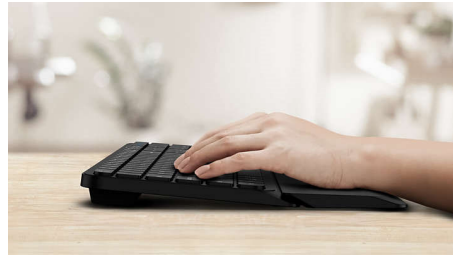

PHILIPS

Esiletõstetud tooted

2,4G juhtmevaba ühendus

Hoia arvutijuhtmed eemal. Selle funktsiooniga varustatud klaviatuuri/hiire puhul saate lisaseadme ühendada mis tahes arvutiga kiire 2,4Hz juhtmeta ühenduse kaudu. Lihtne seadistusprotsess koos lisaseadme klanitud disainiga jätab teie tööruumi kindlasti puhta ja juhtmevabana.

Siduge see kuni 3 seadmega

Kaunis kõikjal töötada võimaldav klaviatuuri ja hiire kombinatsioon, mis võimaldab lihtsalt kolme seadme vahel, sealhulgas mis tahes arvuti, tahvelarvuti ja nutitelefoni vahetada. Kirjutage ühe seadme kasutamise reeglid ja saate lihtsalt ja kiirelt seadmeid vahetada.

Ergonoomiline peopesa tugi

Peopesa tugi aitab käed klaviatuurile mugavalt asetada ning pakub meeldivat kohta peopesades puhkamiseks, kui te ei kirjuta.

multimeedia otseteed

Nende multimeedia otseteede abil saate hõlpsalt vahetada muusikat, helitugevust või videot ühe klõpsuga.