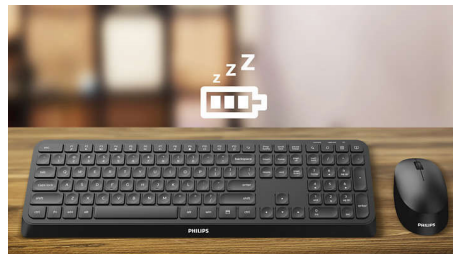

Nutikas energia säästmine

Nutika energiasäästufunktsiooniga võib see kombo minna ooterežiimile ja seega säästa energiat, kui seda ei kasutata.