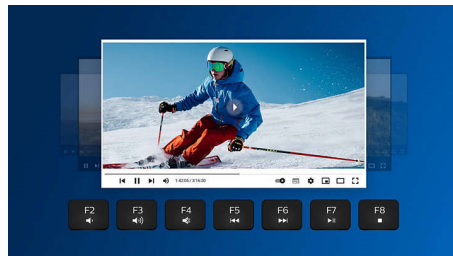

Siduge see kuni 3 seadmega

Kaunis kõikjal töötada võimaldav klaviatuuri ja hiire kombinatsioon, mis võimaldab lihtsalt kolme seadme vahel, sealhulgas mis tahes arvuti, tahvelarvuti ja nutitelefoni vahetada. Kirjutage ühe seadme kasutamise reeglid ja saate lihtsalt ja kiirelt seadmeid vahetada.

Ergonoomiline peopesa tugi

Peopesa tugi aitab käed klaviatuurile mugavalt asetada ning pakub meeldivat kohta peopesades puhkamiseks, kui te ei kirjuta.

multimeedia otseteed

Nende multimeedia otseteede abil saate hõlpsalt vahetada muusikat, helitugevust või videot ühe klõpsuga.