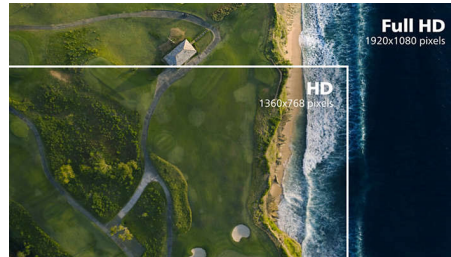

16:9 Full HD-skærm

Billedkvalitet betyder noget. Normale skærme leverer kvalitet, men du forventer mere. Denne skærm har en forbedret Full HD 1920 x 1080-opløsning. Med Full HD får du knivskarpe detaljer parret med høj lysstyrke, utrolig kontrast og realistiske farver, så du kan forvente et livagtigt billede.