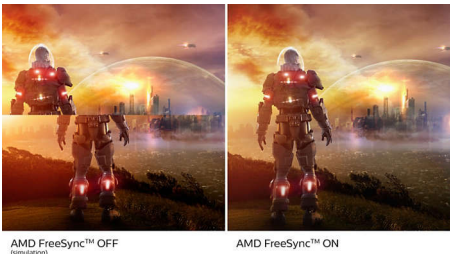

Helt problemfrit spil

Spil bør ikke være et valg mellem usammenhængende gameplay eller ødelagte

billeder. Med den nye Philips-skærm behøver det heller ikke at være sådan. Opnå flydende effektivitet uden artefakter ved stort set alle billedhastigheder med AMD FreeSync™-teknologi, nem og hurtig opdatering og ekstremt hurtigt svartider.