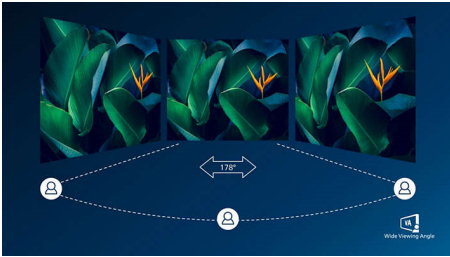

Philips
LCD-monitor

V Line

22 (54,6 cm (21,5" diag.)
1920 x 1080 (Full HD)

220V8

Ongekend levendige en haarscherpe beelden

Met de V line breedbeeldmonitor van Philips geniet u van een ongekennde kijkervaring en krijgt u waar voor uw geld dankzij de essentiële functies waarover de monitor beschikt, zoals het antireflectiefilter, de LowBlue-modus en het trillingsvrije scherm voor een rustig beeld om naar te kijken.

Perfect ontworpen voor uw ruimte

- Compact ontwerp bespaart ruimte
- Flexibel dankzij VESA-montage

Prettig voor uw ogen

- EasyRead-modus voor lezen zoals van papier
- Minder vermoeide ogen met trillingsvrije technologie
- LowBlue-modus voor oogvriendelijke productiviteit

Keer op keer levendig beeld

- SmartContrast voor rijke details in het zwart
- 16:9 Full HD-scherm voor extreem scherpe beelden
- SmartImage-presets voor eenvoudig optimaliseren van beeldinstellingen
- VA-monitor voor fantastische beelden met een brede kijkhoek

PHILIPS

Kenmerken

VA-monitor

De Philips VA LED-monitor gebruikt de Advanced Multi-Domain Vertical Alignment-technologie waardoor u zeer hoge contrastverhoudingen krijgt voor extra levendige en heldere beelden. De monitor verwerkt standaardkantoortoepassingen zonder problemen, maar hij is vooral geschikt voor foto's, surfen op internet, films, games en veeleisende grafische toepassingen. Dankzij de geoptimaliseerde pixelbeheertechnologie ontstaat er een extra brede kijkhoek van 178/178 graden, zodat u geniet van scherpe beelden.