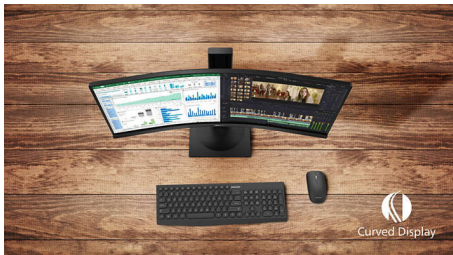

Χαρακτηριστικά

Καμπυλωτή σχεδίαση οθόνης

Οι οθόνες με καμπυλωτή σχεδίαση προσφέρουν μοναδική εμπειρία χρήστη. Η καμπυλωτή οθόνη προσφέρει ευχάριστα και διακριτικά εφέ που σας καθηλώνουν και τραβούν την προσοχή σας στο κέντρο της οθόνης.