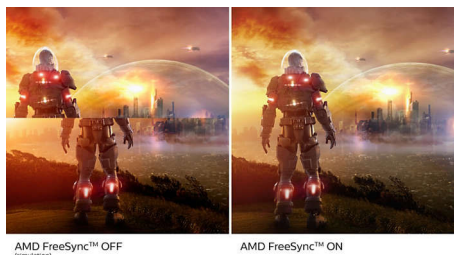

Εξαιρετικά ομαλό gaming

Η αστάθεια παιχνιδιού και τα κατεστραμμένα καρέ δεν αρμόζουν στο gaming. Με τη νέα οθόνη της Philips, ξεχάστε όλα τα παραπάνω. Παιξτε με σταθερή απόδοση και χωρίς σφάλματα σχεδόν σε οποιοδήποτε ρυθμό καρέ χάρη στην τεχνολογία AMD FreeSync™ και απολαύστε ομαλή και γρήγορη ανανέωση καθώς και εξαιρετικά γρήγορο χρόνο απόκρισης.