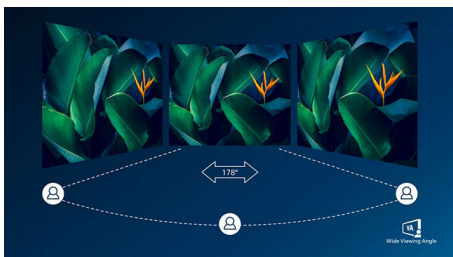

Οθόνη VA

Η οθόνη VA LED της Philips χρησιμοποιεί προηγμένη τεχνολογία multi-domain κατακόρυφης στοιχίσης, που προσφέρει εκπληκτικά υψηλό λόγο αντίθεσης για ολοζώντανες και φωτεινές εικόνες. Αν και διαχειρίζεται εύκολα όλες τις τυπικές εφαρμογές γραφείου, είναι ιδανική και για φωτογραφίες, περιήγηση στο Διαδίκτυο, ταινίες, παιχνίδια και εφαρμογές με απαιτητικά γραφικά. Η βελτιστοποιημένη τεχνολογία διαχείρισης pixel σας προσφέρει εξαιρετικά ευρεία γωνία προβολής 178/178 μοιρών, με αποτέλεσμα να βλέπετε ευκρινείς εικόνες.