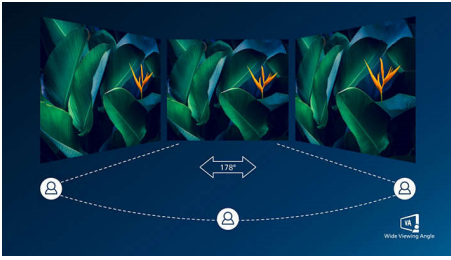

Tökéletesen illeszkedik a környezetébe

- VESA tartó a rugalmasságért

Szemkímélő világítás

- EasyRead üzemmód a papírhoz hasonló olvasási élményért
- Kevésbé fárasztja a szemet a villódzásmentes technológiának köszönhetően
- LowBlue üzemmód a szemet kímélő hatékonyság érdekében

Tapasztalja meg a valódi multimédiát

- A HDMI univerzális digitális csatlakoztatóságot biztosít

Mindig élénk képek

- SmartContrast: a gazdag fekete árnyalatokhoz
- SmartImage gyári beállítások a könnyű optimális képbeállításokért
- A VA-kijelző fantasztikus képeket kínál széles nézési szögekkel

PHILIPS

LCD monitor
V sorozat 27"-es (68,6 cm-es), 1920 x 1080 (Full HD)

271V8L/01

Fénypontok

VA-kijelző

A Philips VA LED-kijelző korszerű, réteges, függőleges elrendezésű technológiát használ, amely rendkívül nagy kontrasztarányt biztosít a széles nézési szögű és élénk színű képeken. Míg az általános irodai alkalmazásokat könnyű használni, a kijelző kifejezetten fényképek, internetezés, mozifilmek, játékok és igényes grafikai alkalmazások számára lett kifejlesztve. Az optimalizált pixelkezelési technológia 178/178 fokos, rendkívül széles betekintési szöget biztosít, ami éles képeket eredményez.