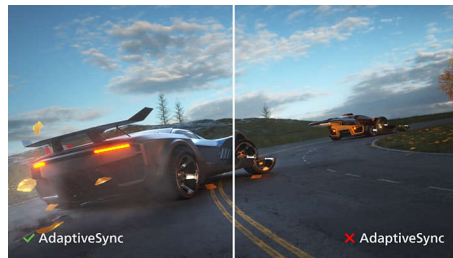

Adaptív szinkronizálás technológia

A szaggatott játékmotornak vagy a szaggatott képnek nem kellene feltétlenül a játék velejárójának lennie. Az Adaptív szinkronizálás technológiája szinte bármilyen képebbesség mellett képhibamentes működést, problémamentes, gyors frissítést és szuper gyors válaszidőt biztosít.