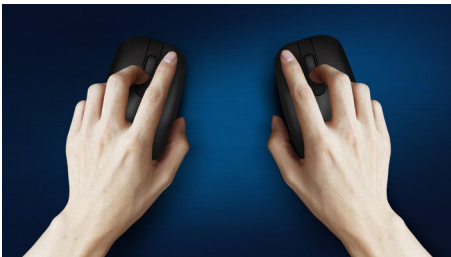

Geavanceerde technologie voor ultieme prestaties

- Tot 1200 DPI

Comfortabele en nauwkeurige controle

- High Definition optische tracking voor vloeiende controle
- Comfortabel, ergonomisch muisdesign voelt geweldig aan
- Muisdesign voor links- en rechtshandigen voelt goed in elke hand

PHILIPS

Muis met kabel
Direct klaar voor gebruik Optische sensor, Stil ontwerp

SPK7207W/00

Kenmerken

Vloeiende optische tracking

High Definition optische tracking voor vloeiende controle

Comfortabel, ergonomisch design

Comfortabel, ergonomisch muisdesign voelt geweldig aan

Muisdesign voor links- en rechtshandigen

Muisdesign voor links- en rechtshandigen voelt goed in elke hand

Knoppen gaan miljoenen klikken mee

Knoppen gaan miljoenen klikken mee voor duurzaamheid

Plug & play

Eenvoudige Plug & Play bekabelde USB-aansluitingen

Verminderd klikgeluid

Verminderd klikgeluid voor een stille en comfortabele ervaring

Tot 1200 DPI

Deze muis biedt nauwkeurige tracking tot 1200 DPI met meer vloeiende en nauwkeurige bewegingen.