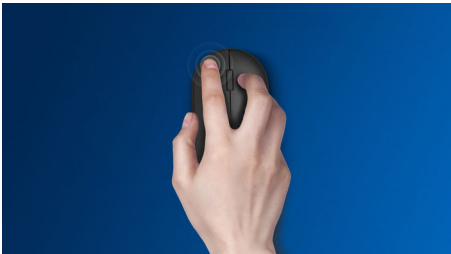

Geavanceerde technologie voor ultieme prestaties

- Tot 1200 DPI

Comfortabele en nauwkeurige controle

- High Definition optische tracking voor vloeiende controle
- Comfortabel, ergonomisch muisdesign voelt geweldig aan
- Muisdesign voor links- en rechtshandigen voelt goed in elke hand

PHILIPS

Muis met kabel
Direct klaar voor gebruik Optische sensor, Stil ontwerp

SPK7207W/00

Kenmerken

Vloeiende optische tracking

High Definition optische tracking voor vloeiende controle

Comfortabel, ergonomisch design

Comfortabel, ergonomisch muisdesign voelt geweldig aan

Muisdesign voor links- en rechtshandigen

Muisdesign voor links- en rechtshandigen voelt goed in elke hand

Knoppen gaan miljoenen klikken mee

Knoppen gaan miljoenen klikken mee voor duurzaamheid

Plug & play

Eenvoudige Plug & Play bekabelde USB-aansluitingen

Verminderd klikgeluid

Verminderd klikgeluid voor een stille en comfortabele ervaring

Tot 1200 DPI

Deze muis biedt nauwkeurige tracking tot 1200 DPI met meer vloeiende en nauwkeurige bewegingen.