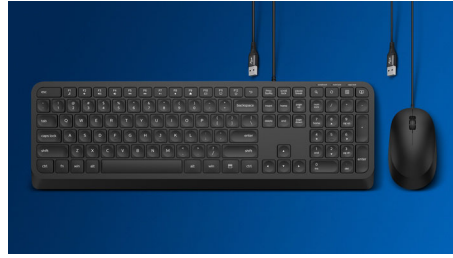

Geavanceerde technologie voor ultieme prestaties

- Tot 1200 DPI

Comfortabele en nauwkeurige controle

- High Definition optische tracking voor vloeiende controle
- Comfortabel, ergonomisch muisdesign voelt geweldig aan
- Muisdesign voor links- en rechtshandigen voelt goed in elke hand

PHILIPS

Muis met kabel
Direct klaar voor gebruik Optische sensor, Stil ontwerp

SPK7207W/00

Kenmerken

Vloeiende optische tracking

High Definition optische tracking voor vloeiende controle

Comfortabel, ergonomisch design

Comfortabel, ergonomisch muisdesign voelt geweldig aan

Muisdesign voor links- en rechtshandigen

Muisdesign voor links- en rechtshandigen voelt goed in elke hand

Knoppen gaan miljoenen klikken mee

Knoppen gaan miljoenen klikken mee voor duurzaamheid

Plug & play

Eenvoudige Plug & Play bekabelde USB-aansluitingen

Verminderd klikgeluid

Verminderd klikgeluid voor een stille en comfortabele ervaring

Tot 1200 DPI

Deze muis biedt nauwkeurige tracking tot 1200 DPI met meer vloeiende en nauwkeurige bewegingen.