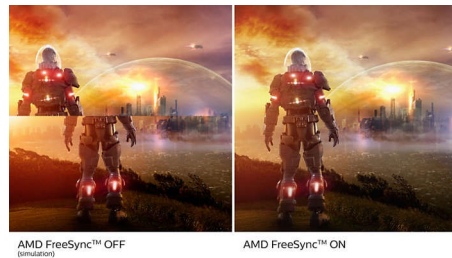

Izuzetno glatko igranje

Igranje ne smije podrazumijevati izbor između isprekidane slike ili izlomljenih kadrova. Zahvaljujući novom Philipsovom monitoru, ne mora niti biti. Uz tehnologiju AMD FreeSync™ osigurajte ugađenu reprodukciju slike bez smetnji pri gotovo svakoj brzini, kao i ugađeno brzo osvježavanje i izuzetno brz odziv.