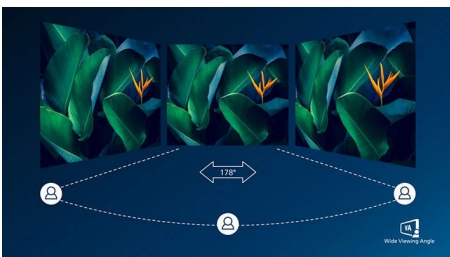

VA zaslon

VA LED zasloni tvrtke Philips koriste naprednu tehnologiju okomitog poravnanja u više domena zahvaljujući kojoj postižu izuzetno visoke omjere statičkog kontrasta, što rezultira iznimno živopisnim slikama jarkih boja. Standardne uredske aplikacije prikazuju bez poteškoća, a naročito su pogodni za fotografije, pretraživanja interneta, filmove, igre i

zahtjevnu grafičku obradu. Zahvaljujući optimiziranoj tehnologiji za upravljanje pikselima, osiguravaju izuzetno širok kut gledanja od 178/178 stupnjeva, što rezultira čistom slikom.