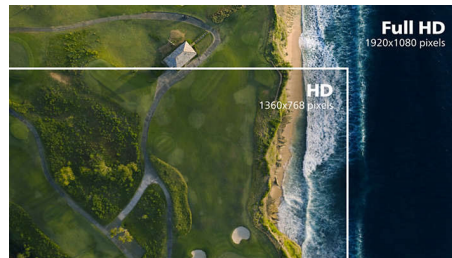

Full HD zaslon formata 16:9

Kvaliteta slike je važna. Obični zasloni pružaju kvalitetu, ali očekujete više. Ovaj zaslon odlikuje poboljšana Full HD 1920 x 1080 rezolucija. Zahvaljujući Full HD rezoluciji za oštre detalje u kombinaciji s visokom svjetlinom, nevjerojatnim kontrastom i realističnim bojama, slika je iznimno vjerna.